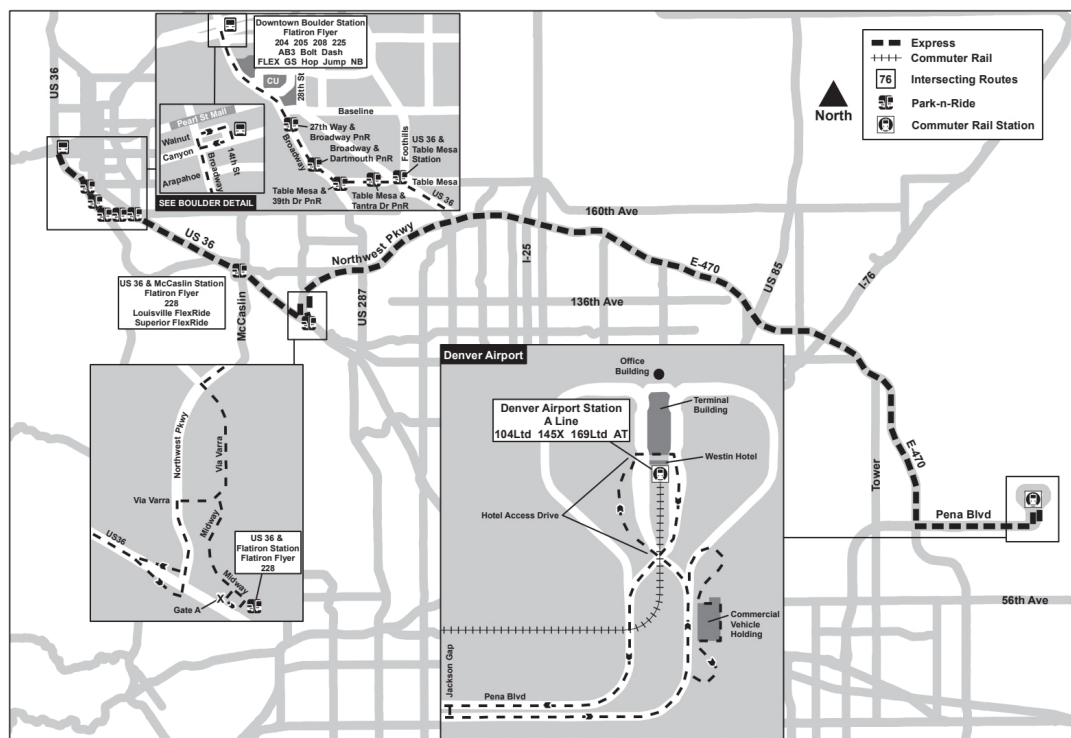

AB2 Boulder / Denver Airport

Sân bay Boulder/Denver

Route AB1 Denver Airport/Downtown Boulder (DBS) Effective: 4 January 2026
Map Revised: 4 January 2026

Lịch nghỉ I

Các dịch vụ của RTD hoạt động theo lịch trình Chủ nhật/Ngày lễ vào Ngày đầu năm mới, Ngày Tưởng niệm, Ngày Độc lập, Ngày Lao động, Ngày Lễ Tạ ơn và Ngày Giáng si

Huyền thoại

Boulder Junction...

05:52
06:51

Tên điểm...

LÀ
Thủ tướng

NGÀY 4 THÁNG 1 NĂM 2026 - NGÀY 6 THÁNG 6 NĂM 2026
HƯỚNG ĐÔNG | THỨ HAI - THỨ SÁU

Boulder Junction at...	28th/Canyon	28th - Arapahoe	US 36 & Table Mesa Station...	US 36 & Table Mesa Station...	US 36 & McCaslin...	US 36 & Flatiron Station Gate A...	US 36 & Flatiron Station Gate A...	Denver Airport Station Gate 6...
05:52	05:55	06:00	06:08	06:13	06:19	06:25	06:26	07:03
06:51	06:54	07:01	07:09	07:14	07:22	07:29	07:30	08:10
07:51	07:54	08:01	08:09	08:14	08:22	08:29	08:30	09:10
08:51	08:54	09:01	09:09	09:14	09:22	09:29	09:30	10:10
02:50	02:54	03:01	03:09	03:14	03:22	03:29	03:30	04:10
03:50	03:54	04:01	04:09	04:14	04:22	04:29	04:30	05:10
04:50	04:54	05:02	05:09	05:14	05:22	05:29	05:30	06:10
06:00	06:04	06:12	06:19	06:24	06:32	06:39	06:40	07:20
07:00	07:04	07:12	07:19	07:24	07:32	07:39	07:40	08:20

Lưu ý: Các điểm dừng của tuyến AB1 (Boulder): DBS, College, Euclid, Baseline, 27th Way, Dartmouth, Table Mesa / 39th St PnR, Table Mesa / Tantra, US36 & Ga Table Mesa. Các điểm dừng của tuyến AB2 (Boulder): BJDS, 28th / Canyon, 28 / Arapahoe, Taft, Colorado, US 36 & Ga Table Mesa.

US36 / McCaslin Station East Side | 466 không gian
1164 Dillon Rd, Louisville 80027

Boulder Junction at Depot Square Station | 75 không gian
3175 Pearl Pkwy, Boulder 80301

Quyền công dân và Dịch vụ hỗ trợ ng
ôn n