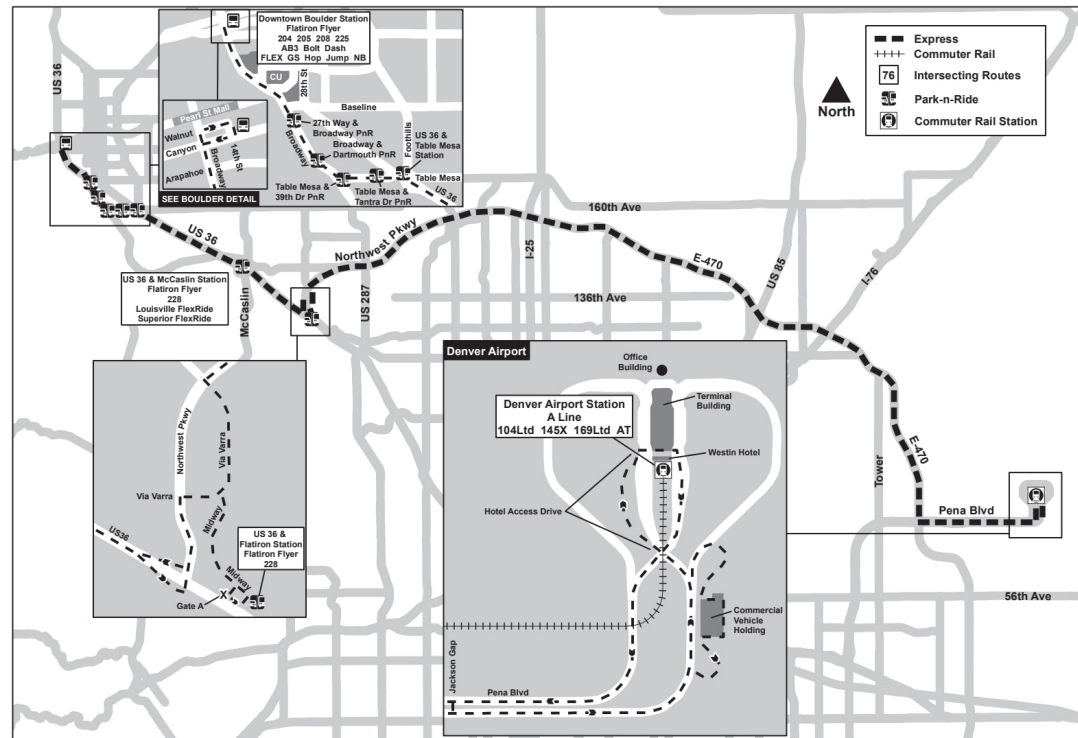

# AB2 Boulder / Denver Airport

## Boulder / Madaarka Denver

**Route AB1 Denver Airport/Downtown Boulder (DBS)** Effective: 4 January 2026  
Map Revised: 4 January 2026

### Jadwalka fasaxa

Adeegyada RTD waxay raacaan jadwalka Axadda/Fasaxa Maalinta Sannadka Cusub, Maalinta Xuska, Maalinta Xorriyadda, Maalinta Shaqaalaha, Maalinta Thanksgiving, iyo Maalinta Kirismaska

### Halyeeyga

Boulder Junction...	Magaca Joogsiga...
05:52	AM
06:51	PM

JANNAAYO 4, 2026 - 23 MAAJO, 2026