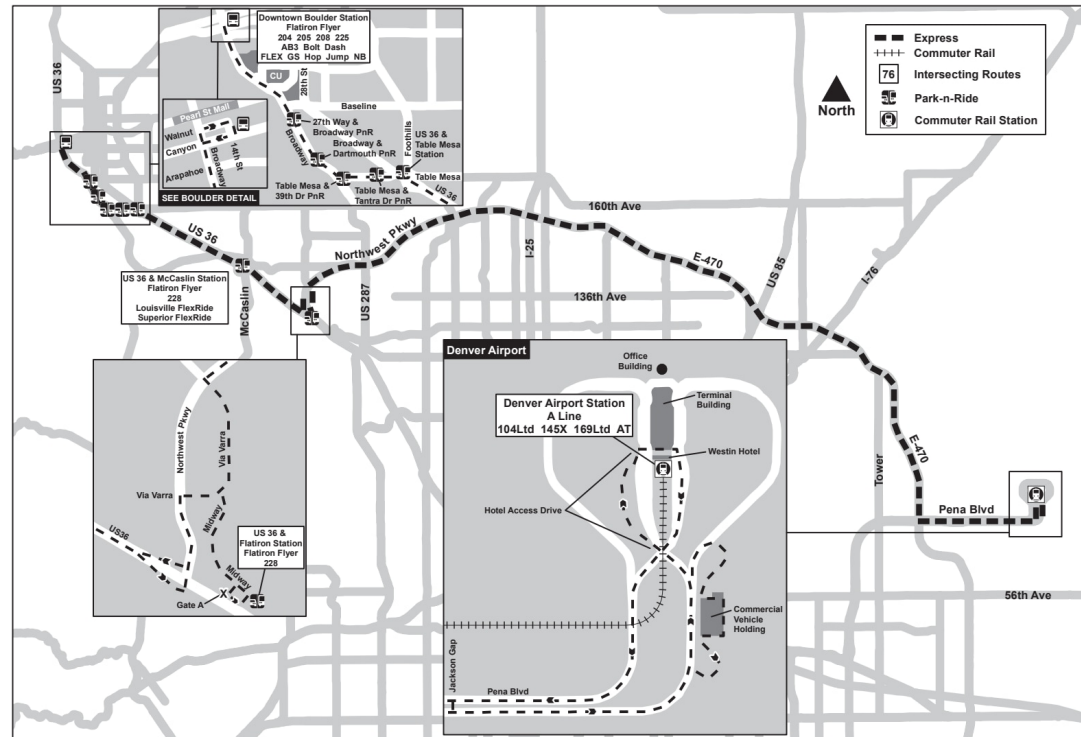

AB2 Boulder / Denver Airport

볼더/덴버 공항

Route AB1 Denver Airport/Downtown Boulder (DBS)

휴일 일정

RTD 서비스는 설날, 현충일, 독립기념일, 노동절, 추수감사절, 성탄절의 일요일/공휴일 일정을 따릅니다.

범례

Boulder Junction...

정류장 / 역 이름

05:52

AM

06:51

PM