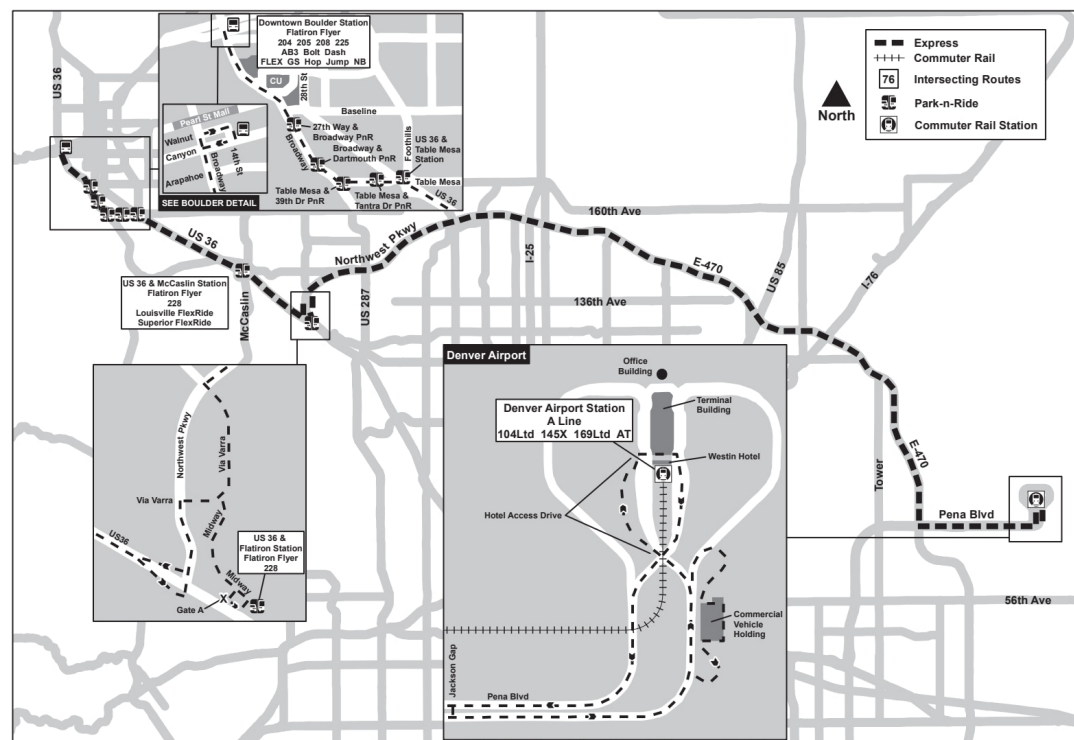

# AB2 Boulder / Denver Airport

## Aéroport de Boulder / Denver

Route AB1 Denver Airport/Downtown Boulder (DBS) Effective: 4 January 2026  
Map Revised: 4 January 2026

### Calendrier des vacances

Les services RTD suivent un horaire dimanche/vacances le jour de l'an, Memorial Day, Independence Day, Labor Day, Thanksgiving Day et le jour de Noël.

## VERS L'EST | DU LUNDI AU VENDREDI

Boulder Junction at...	28th/Canyon	28th - Arapahoe	US 36 & Table Mesa Station...	US 36 & Table Mesa Station...	US 36 & McCaslin...	US 36 & Flatiron Station Gate A...	US 36 & Flatiron Station Gate A...	Denver Airport Station Gate 6...
05:52	05:55	06:00	06:08	06:13	06:19	06:25	06:26	07:03
06:51	06:54	07:01	07:09	07:14	07:22	07:29	07:30	08:10
07:51	07:54	08:01	08:09	08:14	08:22	08:29	08:30	09:10
08:51	08:54	09:01	09:09	09:14	09:22	09:29	09:30	10:10
<b>02:50</b>	<b>02:54</b>	<b>03:01</b>	<b>03:09</b>	<b>03:14</b>	<b>03:22</b>	<b>03:29</b>	<b>03:30</b>	<b>04:10</b>
<b>03:50</b>	<b>03:54</b>	<b>04:01</b>	<b>04:09</b>	<b>04:14</b>	<b>04:22</b>	<b>04:29</b>	<b>04:30</b>	<b>05:10</b>
<b>04:50</b>	<b>04:54</b>	<b>05:02</b>	<b>05:09</b>	<b>05:14</b>	<b>05:22</b>	<b>05:29</b>	<b>05:30</b>	<b>06:10</b>
<b>06:00</b>	<b>06:04</b>	<b>06:12</b>	<b>06:19</b>	<b>06:24</b>	<b>06:32</b>	<b>06:39</b>	<b>06:40</b>	<b>07:20</b>
<b>07:00</b>	<b>07:04</b>	<b>07:12</b>	<b>07:19</b>	<b>07:24</b>	<b>07:32</b>	<b>07:39</b>	<b>07:40</b>	<b>08:20</b>