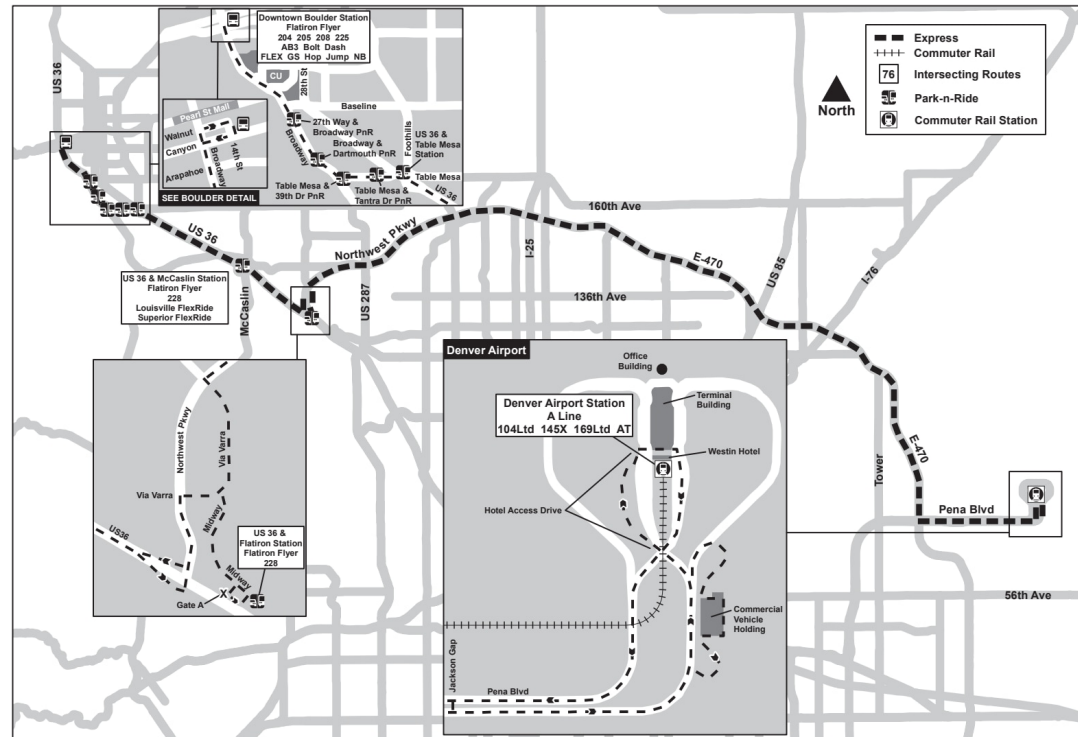

# AB2 Boulder / Denver Airport

## Aeropuerto de Boulder / Denver

**Route AB1 Denver Airport/Downtown Boulder (DBS)** Effective: 4 January 2026  
Map Revised: 4 January 2026

### Leyenda

Boulder Junction...	Parada / Nombre...
05:52	AM
06:51	PM

## DIRECCIÓN ESTE | DE LUNES A VIERNES

Boulder Junction at...	28th/Canyon	28th - Arapahoe	US 36 & Table Mesa Station...	US 36 & Table Mesa Station...	US 36 & McCaslin...	US 36 & Flatiron Station Gate A...	US 36 & Flatiron Station Gate A...	Denver Airport Station Gate 6...
05:52	05:55	06:00	06:08	06:13	06:19	06:25	06:26	07:03
06:51	06:54	07:01	07:09	07:14	07:22	07:29	07:30	08:10
07:51	07:54	08:01	08:09	08:14	08:22	08:29	08:30	09:10
08:51	08:54	09:01	09:09	09:14	09:22	09:29	09:30	10:10
<b>02:50</b>	<b>02:54</b>	<b>03:01</b>	<b>03:09</b>	<b>03:14</b>	<b>03:22</b>	<b>03:29</b>	<b>03:30</b>	<b>04:10</b>
<b>03:50</b>	<b>03:54</b>	<b>04:01</b>	<b>04:09</b>	<b>04:14</b>	<b>04:22</b>	<b>04:29</b>	<b>04:30</b>	<b>05:10</b>
<b>04:50</b>	<b>04:54</b>	<b>05:02</b>	<b>05:09</b>	<b>05:14</b>	<b>05:22</b>	<b>05:29</b>	<b>05:30</b>	<b>06:10</b>
<b>06:00</b>	<b>06:04</b>	<b>06:12</b>	<b>06:19</b>	<b>06:24</b>	<b>06:32</b>	<b>06:39</b>	<b>06:40</b>	<b>07:20</b>
<b>07:00</b>	<b>07:04</b>	<b>07:12</b>	<b>07:19</b>	<b>07:24</b>	<b>07:32</b>	<b>07:39</b>	<b>07:40</b>	<b>08:20</b>