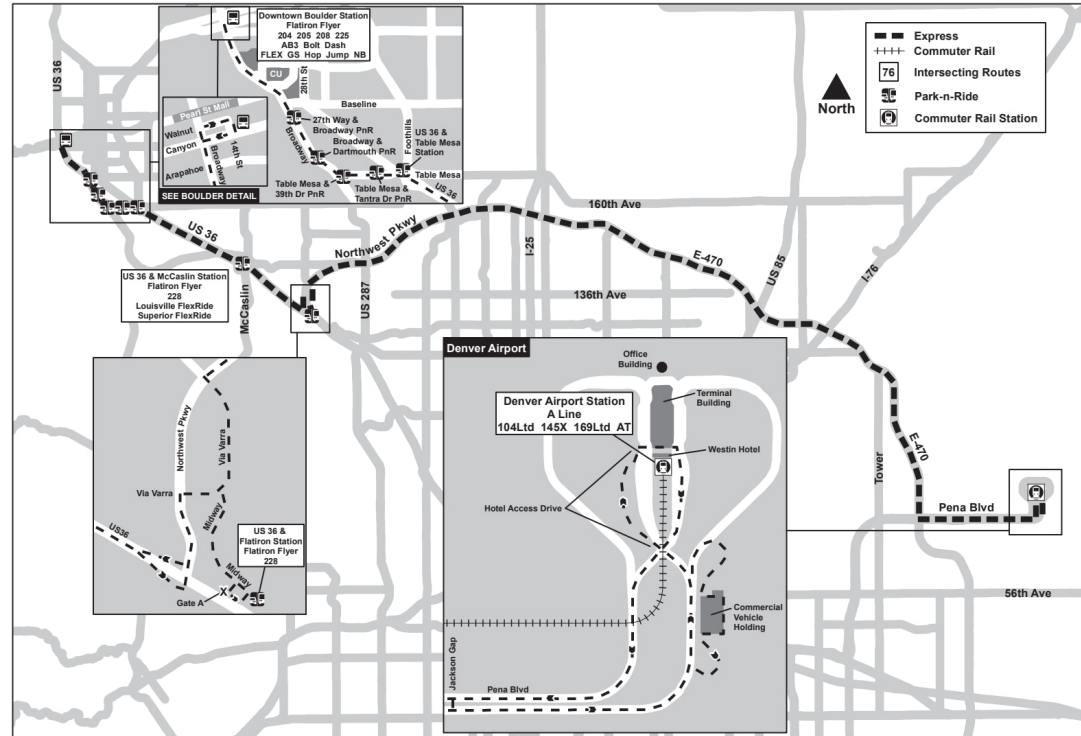

AB1

Boulder / Denver Airport बोल्डर / डेन्भर विमानस्थल

Route AB1 Denver Airport/Downtown Boulder (DBS)

बिदाको तालिका

आरटीडी सेवाहरूले नयाँ वर्षको दिन, स्मृति दिवस, स्वतन्त्रता दिवस, श्रम दिवस, धन्यवाद दिवस, र क्रिसमस दिवसमा आइतबार/बिदाको तालिका पछ्याउँछन्।

किंवदन्ती

Downtown...

02:57

04:27

स्टप / स्टेशनको नाम

बिहान

अपराह्न