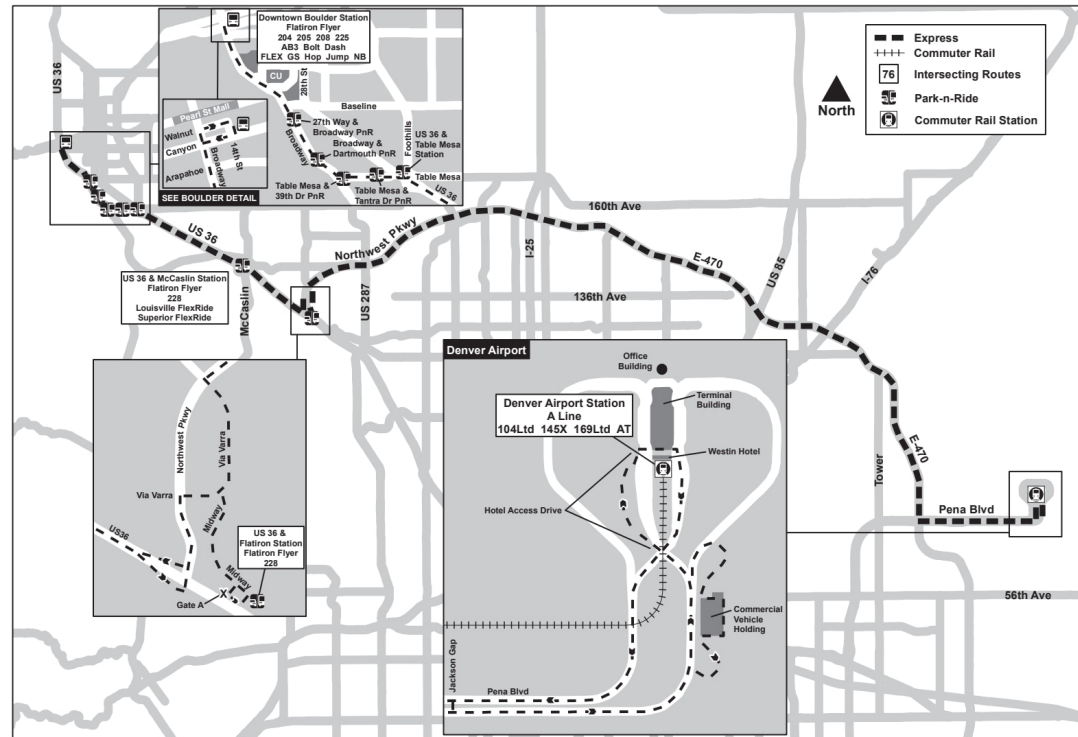

AB1

Boulder / Denver Airport Aéroport de Boulder / Denver

Route AB1 Denver Airport/Downtown Boulder (DBS)

Calendrier des vacances

Les services RTD suivent un horaire dimanche/vacances le jour de l'an, Memorial Day, Independence Day, Labor Day, Thanksgiving Day et le jour de Noël.

Légende

Downtown...

02:57

04:27

Nom de l'arrêt / ...

AM

PM