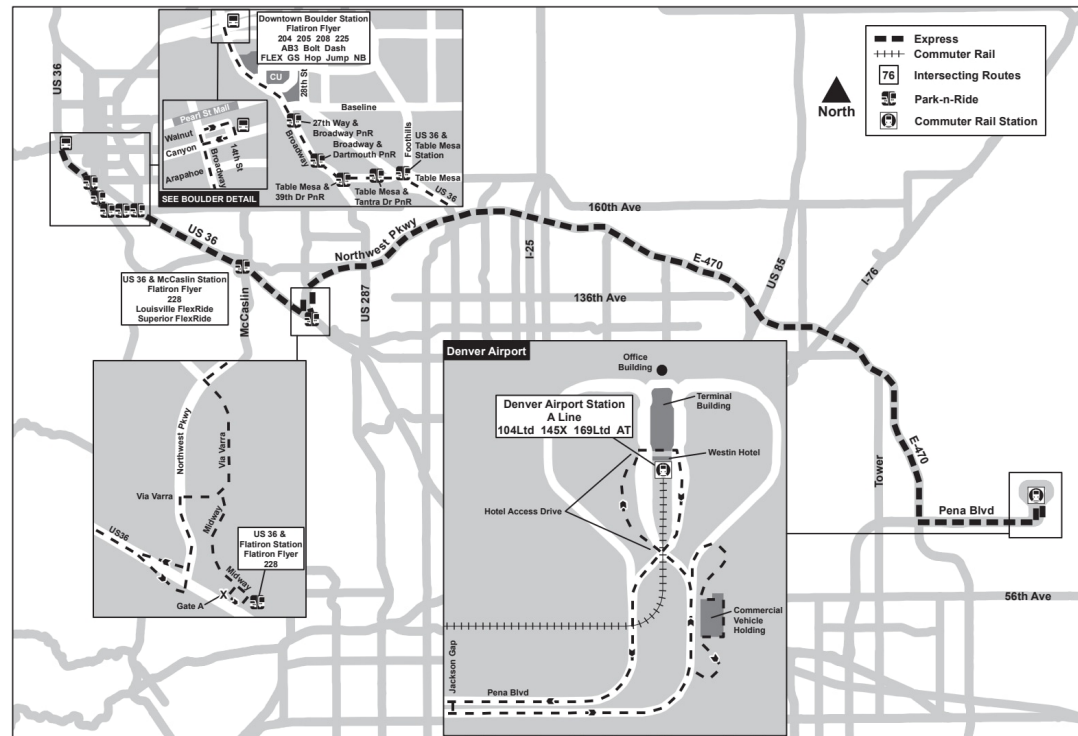

AB1

Boulder / Denver Airport Aeropuerto de Boulder / Denver

Route AB1 Denver Airport/Downtown Boulder (DBS)

Calendario de vacaciones

Los servicios de RTD siguen un horario de domingo festivo el día de Año Nuevo, el Día de los Caídos, el Día de la Independencia, el Día del Trabajo, el Día de Acción de Gracias y el día de Navidad.

Leyenda

Downtown...

02:57

04:27

Parada / Nombre...

AM

PM