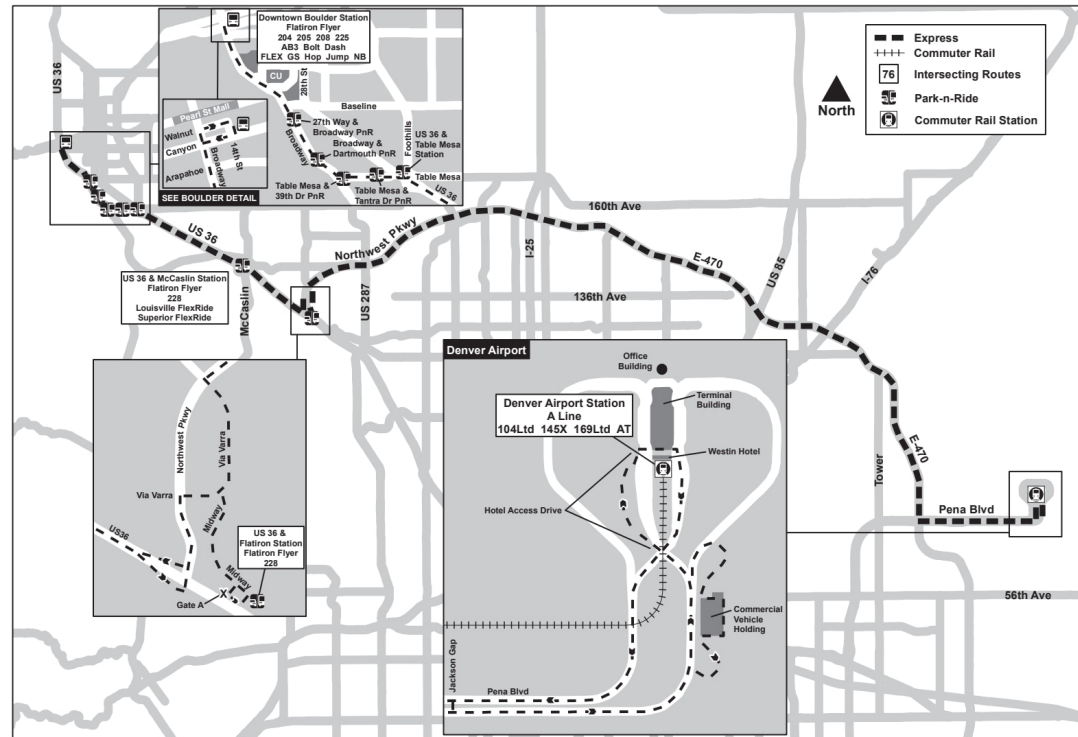

AB1

Boulder / Denver Airport Sân bay Boulder/Denver

Route AB1 Denver Airport/Downtown Boulder (DBS)

Lịch nghỉ I

Các dịch vụ của RTD hoạt động theo lịch trình Chủ nhật/Ngày lễ vào Ngày đầu năm mới, Ngày Tưởng niệm, Ngày Độc lập, Ngày Lao động, Ngày Lễ Tạ ơn và Ngày Giáng si

Huyền thoại

Downtown...

03:03

04:35

Tên điểm...

LÀ

Thủ tướng

RTD