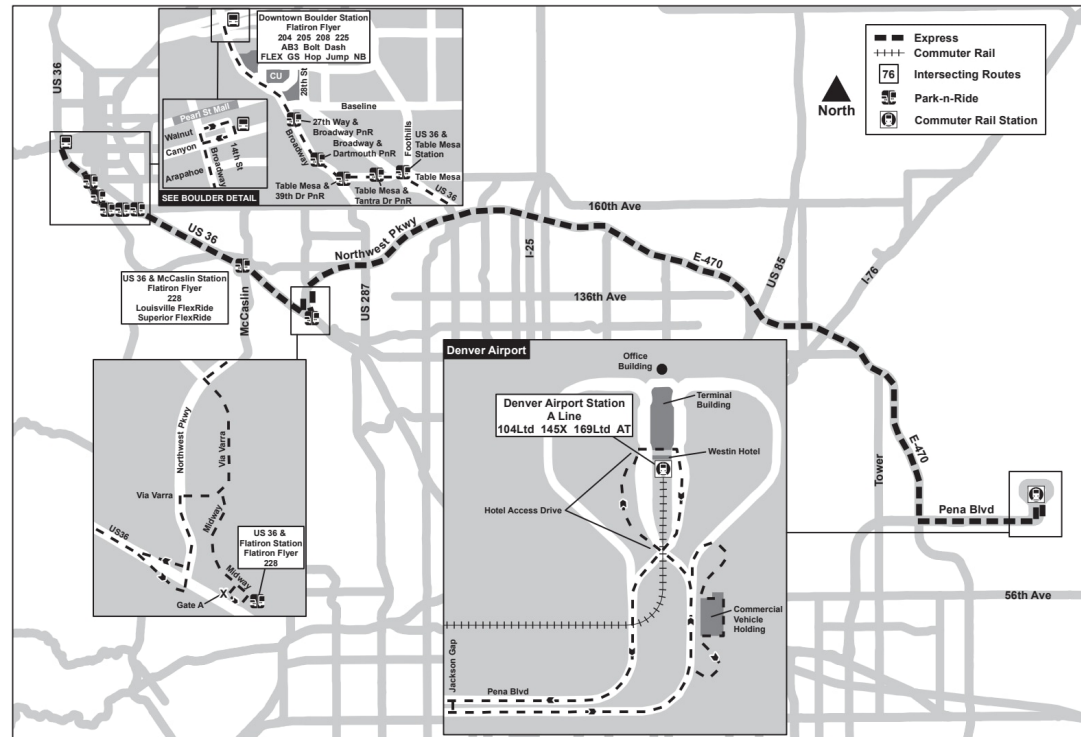

AB1

Boulder / Denver Airport ቦልደር / ዴንቨር አየር ማረፊያ

Route AB1 Denver Airport/Downtown Boulder (DBS)

የቦይል መርሃ ግብር

የRTD አገልግሎቶች የአዲስ ዓመት ቀን፣ የመታሰቢያ ቀን፣ የነፃነት ቀን፣ የሰራተኛ ቀን፣ የምስጋና ቀን እና የገና ቀንን በተመለከተ የአሁኑ/የቦይል መርሃ ግብርን ይከተላሉ።

አፈ ታሪክ

Downtown...

03:03
04:35

የማቆሚያ / የጣቢያ...

ኤኤም
ከሰዓት በኋላ