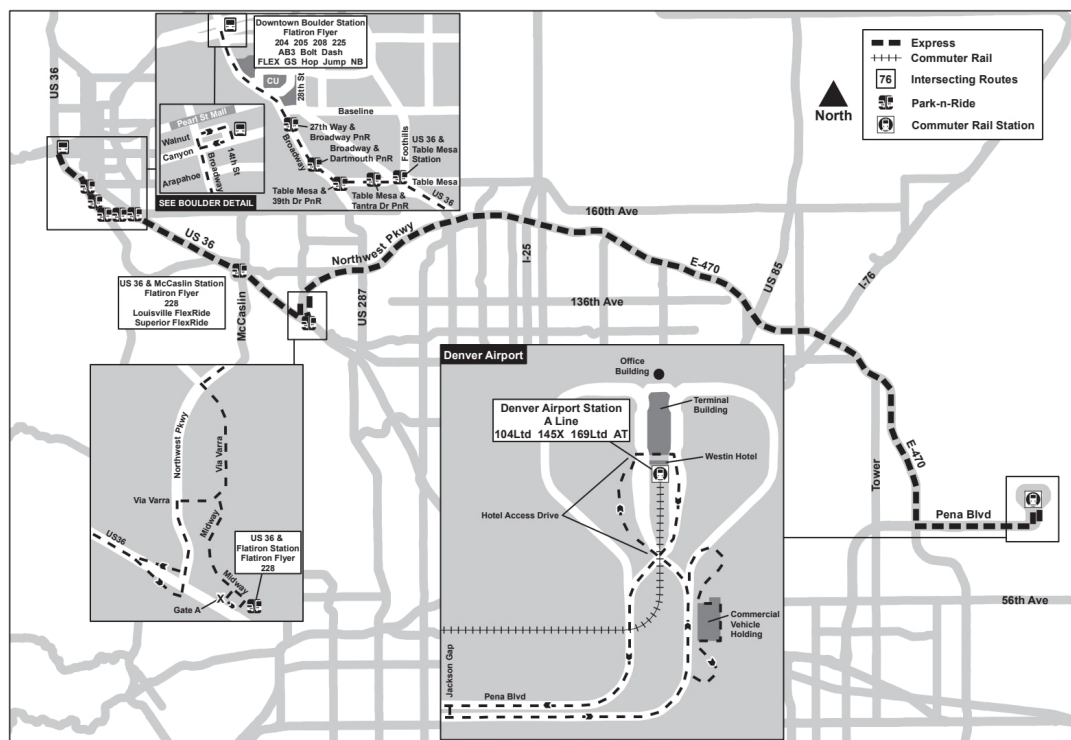

## Boulder / Denver Airport Sân bay Boulder/Denver

Route AB1 Denver Airport/Downtown Boulder (DBS) Effective: 4 January 2026  
Map Revised: 4 January 2026

## HƯỚNG ĐÔNG | THỨ BẢY

Downtown Boulder Station...	Broadway - Euclid...	Broadway & 27th Way	US 36 & Table Mesa Station...	US 36 & Table Mesa Station...	US 36 & McCaslin...	US 36 & Flatiron Station Gate A...	US 36 & Flatiron Station Gate A...	Denver Airport Station Gate 6...
03:04	03:13	03:16	03:22	03:27	03:33	03:39	03:40	04:17
04:34	04:43	04:46	04:52	04:57	05:03	05:09	05:10	05:47
05:34	05:43	05:46	05:52	05:57	06:03	06:09	06:10	06:47
06:23	06:35	06:38	06:46	06:51	06:59	07:06	07:07	07:47
07:23	07:35	07:38	07:46	07:51	07:59	08:06	08:07	08:47
08:23	08:35	08:38	08:46	08:51	08:59	09:06	09:07	09:47
09:21	09:32	09:36	09:44	09:49	09:57	10:04	10:05	10:45
10:21	10:32	10:36	10:44	10:49	10:57	11:04	11:05	11:45
11:21	11:32	11:36	11:44	11:49	11:57	<b>12:04</b>	<b>12:05</b>	<b>12:45</b>
<b>12:21</b>	<b>12:32</b>	<b>12:36</b>	<b>12:44</b>	<b>12:49</b>	<b>12:57</b>	<b>01:04</b>	<b>01:05</b>	<b>01:45</b>
<b>01:21</b>	<b>01:32</b>	<b>01:36</b>	<b>01:44</b>	<b>01:49</b>	<b>01:57</b>	<b>02:04</b>	<b>02:05</b>	<b>02:45</b>
<b>02:21</b>	<b>02:32</b>	<b>02:36</b>	<b>02:44</b>	<b>02:49</b>	<b>02:57</b>	<b>03:04</b>	<b>03:05</b>	<b>03:45</b>
<b>03:21</b>	<b>03:32</b>	<b>03:37</b>	<b>03:44</b>	<b>03:49</b>	<b>03:57</b>	<b>04:04</b>	<b>04:05</b>	<b>04:45</b>
<b>04:53</b>	<b>05:04</b>	<b>05:09</b>	<b>05:16</b>	<b>05:21</b>	<b>05:29</b>	<b>05:36</b>	<b>05:37</b>	<b>06:17</b>
<b>05:53</b>	<b>06:04</b>	<b>06:09</b>	<b>06:16</b>	<b>06:21</b>	<b>06:29</b>	<b>06:36</b>	<b>06:37</b>	<b>07:17</b>
<b>07:27</b>	<b>07:37</b>	<b>07:41</b>	<b>07:48</b>	<b>07:53</b>	<b>08:00</b>	<b>08:06</b>	<b>08:07</b>	<b>08:47</b>
<b>08:27</b>	<b>08:37</b>	<b>08:41</b>	<b>08:48</b>	<b>08:53</b>	<b>09:00</b>	<b>09:06</b>	<b>09:07</b>	<b>09:47</b>
<b>09:27</b>	<b>09:37</b>	<b>09:41</b>	<b>09:48</b>	<b>09:53</b>	<b>10:00</b>	<b>10:06</b>	<b>10:07</b>	<b>10:47</b>