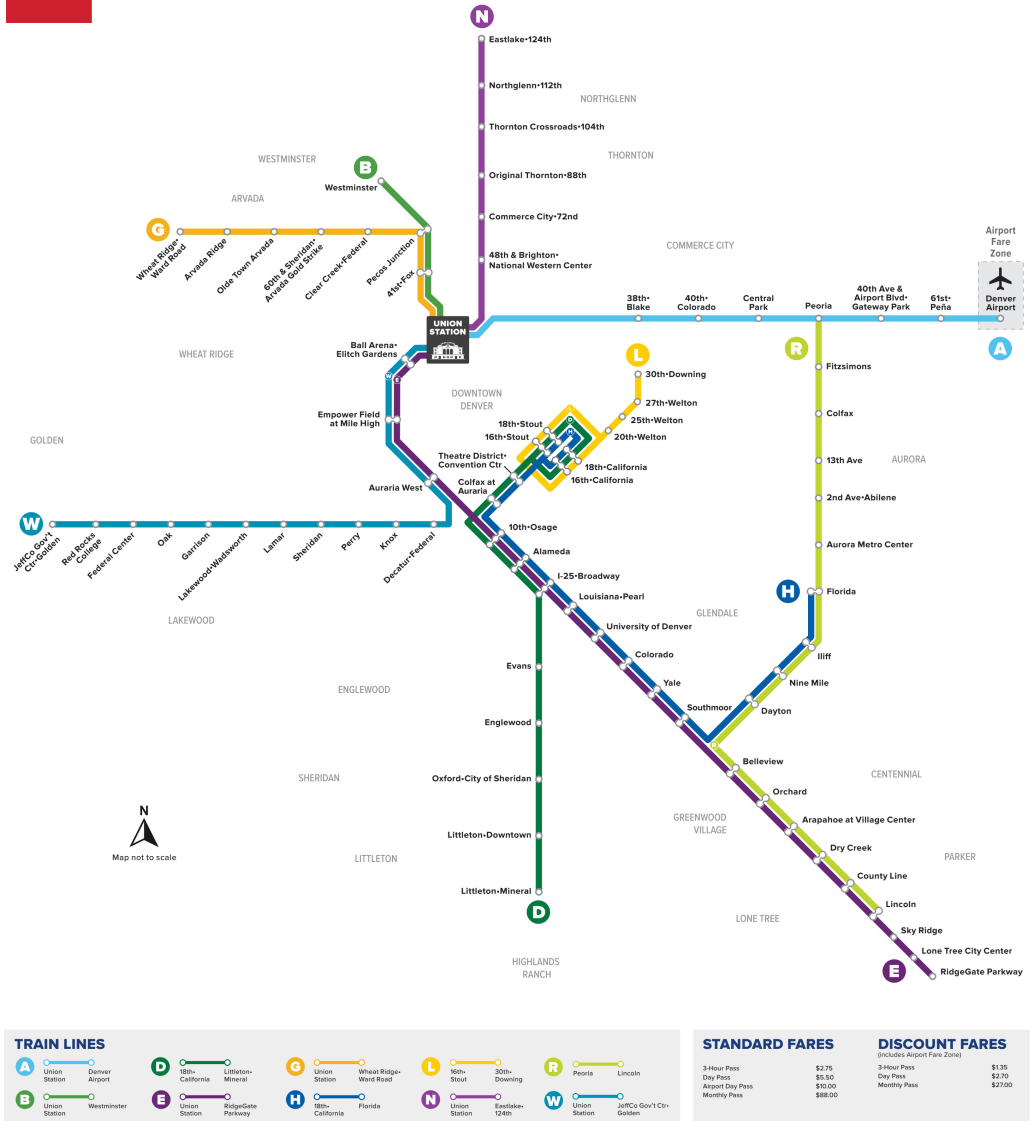

A

Union Station to Denver Airport Station

Вокзал Юнион - Вокзал аэропорта Денвера

Rail Map

Расписание праздников

Службы RTD следуют воскресному/праздничному расписанию в Новый год, День памяти, День независимости, День труда, День благодарения и Рождество.

Легенда

Union Station T1

03:00

03:45

Название...

AM

PM

Union Station T1	38th & Blake Station	40th & Colorado Station	Central Park Station	Peoria Station	40th Ave & Airport Blvd-Gateway...	61st & Pena Station	Denver Airport Station
03:00	03:04	03:09	03:13	03:16	03:22	03:25	03:37
03:45	03:49	03:54	03:58	04:01	04:07	04:10	04:22
04:15	04:19	04:24	04:28	04:31	04:37	04:40	04:52
04:30	04:34	04:39	04:43	04:46	04:52	04:55	05:07
04:45	04:49	04:54	04:58	05:01	05:07	05:10	05:22
05:00	05:04	05:09	05:13	05:16	05:22	05:25	05:37
05:15	05:19	05:24	05:28	05:31	05:37	05:40	05:52
05:30	05:34	05:39	05:43	05:46	05:52	05:55	06:07
05:45	05:49	05:54	05:58	06:01	06:07	06:10	06:22
06:00	06:04	06:09	06:13	06:16	06:22	06:25	06:37
06:15	06:19	06:24	06:28	06:31	06:37	06:40	06:52
06:30	06:34	06:39	06:43	06:46	06:52	06:55	07:07
06:45	06:49	06:54	06:58	07:01	07:07	07:10	07:22
07:00	07:04	07:09	07:13	07:16	07:22	07:25	07:37
07:15	07:19	07:24	07:28	07:31	07:37	07:40	07:52
07:30	07:34	07:39	07:43	07:46	07:52	07:55	08:07
07:45	07:49	07:54	07:58	08:01	08:07	08:10	08:22
08:00	08:04	08:09	08:13	08:16	08:22	08:25	08:37
08:15	08:19	08:24	08:28	08:31	08:37	08:40	08:52
08:30	08:34	08:39	08:43	08:46	08:52	08:55	09:07
08:45	08:49	08:54	08:58	09:01	09:07	09:10	09:22
09:00	09:04	09:09	09:13	09:16	09:22	09:25	09:37
09:15	09:19	09:24	09:28	09:31	09:37	09:40	09:52
09:30	09:34	09:39	09:43	09:46	09:52	09:55	10:07
09:45	09:49	09:54	09:58	10:01	10:07	10:10	10:22
10:00	10:04	10:09	10:13	10:16	10:22	10:25	10:37
10:15	10:19	10:24	10:28	10:31	10:37	10:40	10:52