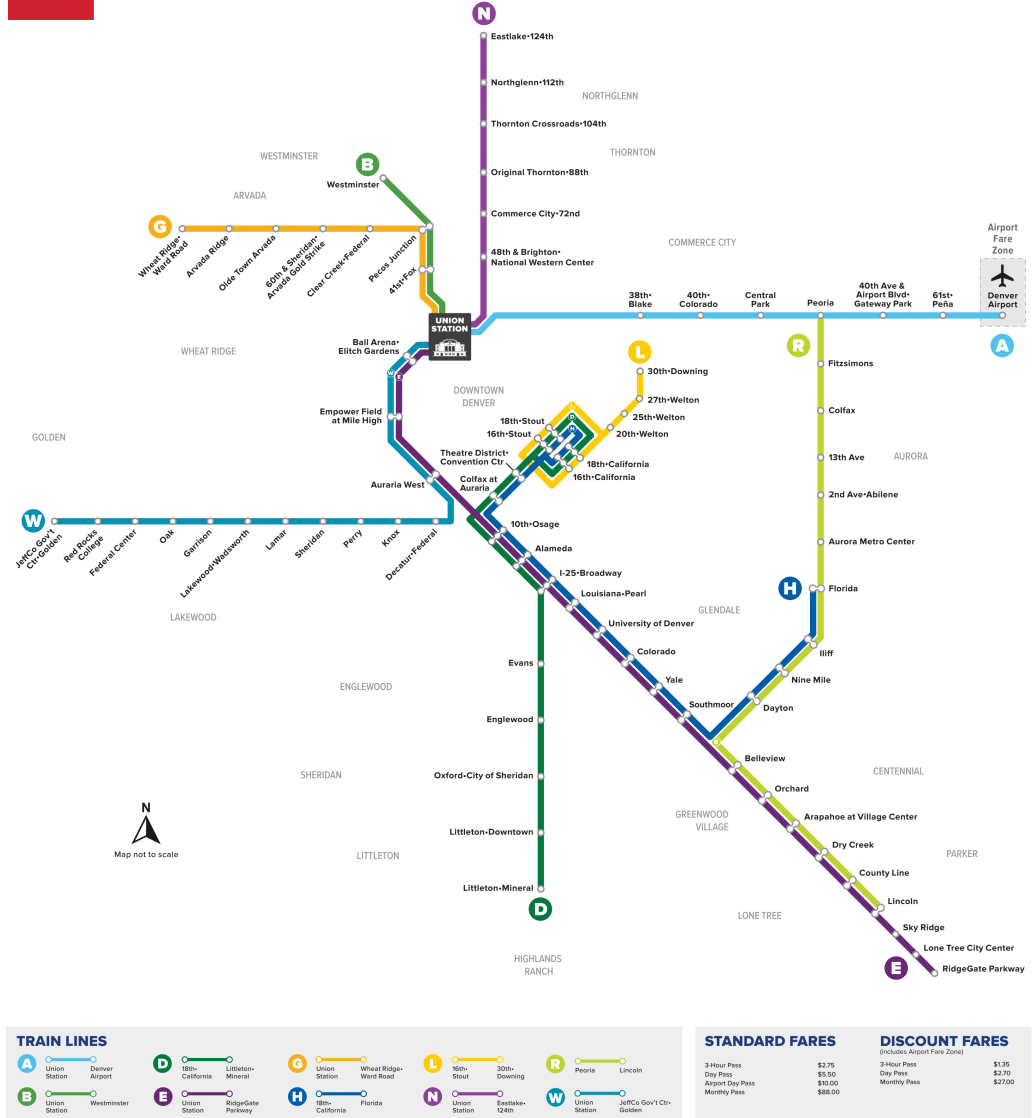

A

Union Station to Denver Airport Station

युनियन स्टेशन देखि डेनभर एयरपोर्ट स्टेशन सम्म

Rail Map

बिदाको तालिका

आरटीडी सेवाहरूले नयाँ वर्षको दिन, स्मृति दिवस, स्वतन्त्रता दिवस, श्रम दिवस, धन्यवाद दिवस, र क्रिसमस दिवसमा आइतबार/बिदाको तालिका पछ्याउँछन्।

किंवदन्ती

Union Station T1

स्टप / स्टेशनको नाम

03:00

बिहान

03:45

अपराह्न

Union Station T1	38th & Blake Station	40th & Colorado Station	Central Park Station	Peoria Station	40th Ave & Airport Blvd-Gateway...	61st & Pena Station	Denver Airport Station
03:00	03:04	03:09	03:13	03:16	03:22	03:25	03:37
03:45	03:49	03:54	03:58	04:01	04:07	04:10	04:22
04:15	04:19	04:24	04:28	04:31	04:37	04:40	04:52
04:30	04:34	04:39	04:43	04:46	04:52	04:55	05:07
04:45	04:49	04:54	04:58	05:01	05:07	05:10	05:22
05:00	05:04	05:09	05:13	05:16	05:22	05:25	05:37
05:15	05:19	05:24	05:28	05:31	05:37	05:40	05:52
05:30	05:34	05:39	05:43	05:46	05:52	05:55	06:07
05:45	05:49	05:54	05:58	06:01	06:07	06:10	06:22
06:00	06:04	06:09	06:13	06:16	06:22	06:25	06:37
06:15	06:19	06:24	06:28	06:31	06:37	06:40	06:52
06:30	06:34	06:39	06:43	06:46	06:52	06:55	07:07
06:45	06:49	06:54	06:58	07:01	07:07	07:10	07:22
07:00	07:04	07:09	07:13	07:16	07:22	07:25	07:37
07:15	07:19	07:24	07:28	07:31	07:37	07:40	07:52
07:30	07:34	07:39	07:43	07:46	07:52	07:55	08:07
07:45	07:49	07:54	07:58	08:01	08:07	08:10	08:22
08:00	08:04	08:09	08:13	08:16	08:22	08:25	08:37
08:15	08:19	08:24	08:28	08:31	08:37	08:40	08:52
08:30	08:34	08:39	08:43	08:46	08:52	08:55	09:07
08:45	08:49	08:54	08:58	09:01	09:07	09:10	09:22
09:00	09:04	09:09	09:13	09:16	09:22	09:25	09:37
09:15	09:19	09:24	09:28	09:31	09:37	09:40	09:52
09:30	09:34	09:39	09:43	09:46	09:52	09:55	10:07
09:45	09:49	09:54	09:58	10:01	10:07	10:10	10:22
10:00	10:04	10:09	10:13	10:16	10:22	10:25	10:37
10:15	10:19	10:24	10:28	10:31	10:37	10:40	10:52