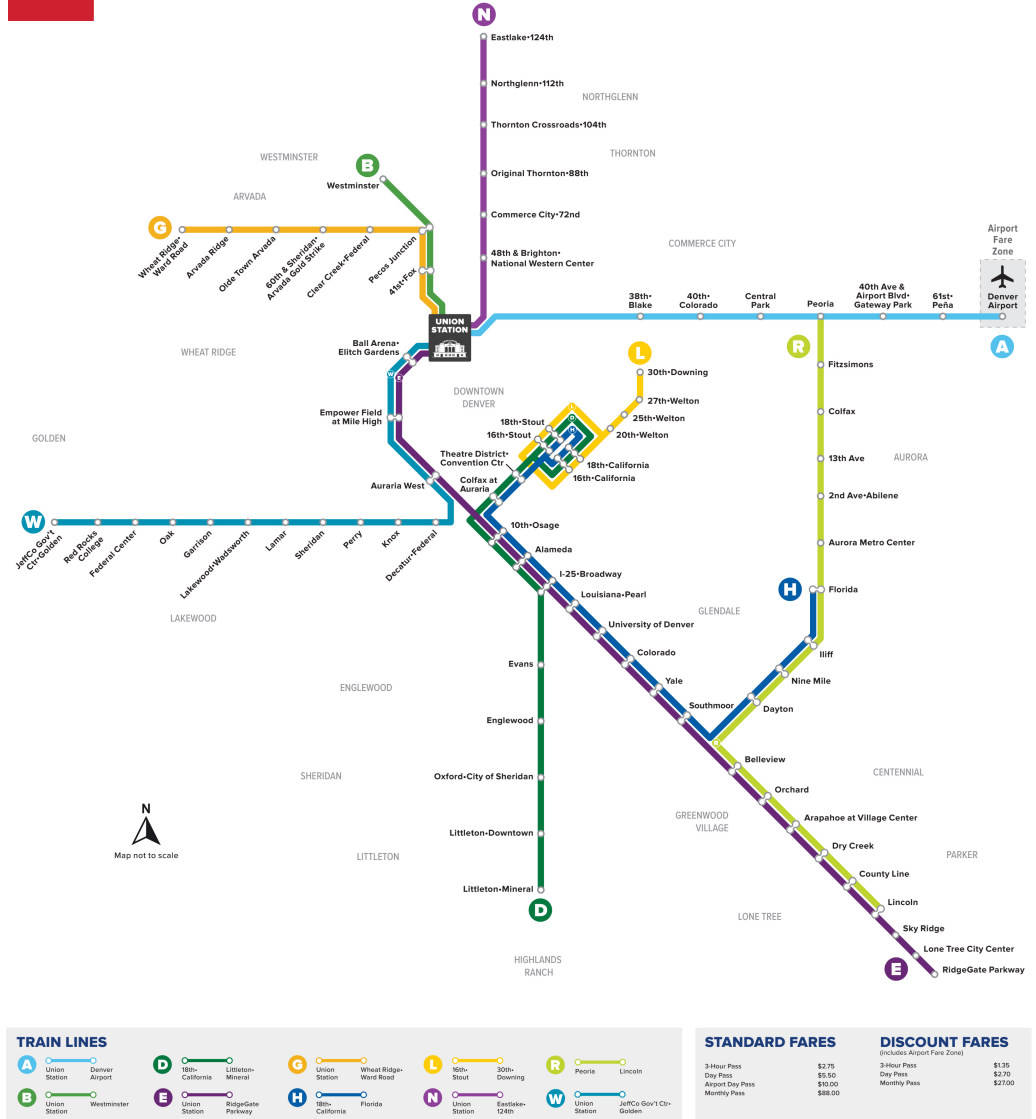

A

Union Station to Denver Airport Station

Ga Union đến Ga Sân bay Denver

Rail Map

Lịch nghỉ I

Các dịch vụ của RTD hoạt động theo lịch trình C hủ nhật/Ngày lễ vào Ngày đầu năm mới, Ngày Tưởng niệm, Ngày Độc lập, Ngày Lao động, Ngày Lễ Tạ ơn và Ngày Giáng si

Huyền thoại

Union Station T1

03:00

03:45

Tên điểm...

LÀ

Thủ tướng

NGÀY 4 THÁNG 1 NĂM 2026 - NGÀY 23 THÁNG 5 NĂM 2026
HƯỚNG ĐÔNG | CHỦ NHẬT/NGÀY LỄ

Union Station T1	38th & Blake Station	40th & Colorado Station	Central Park Station	Peoria Station	40th Ave & Airport Blvd-Gateway...	61st & Pena Station	Denver Airport Station
03:00	03:04	03:09	03:13	03:16	03:22	03:25	03:37
03:45	03:49	03:54	03:58	04:01	04:07	04:10	04:22
04:15	04:19	04:24	04:28	04:31	04:37	04:40	04:52
04:30	04:34	04:39	04:43	04:46	04:52	04:55	05:07
04:45	04:49	04:54	04:58	05:01	05:07	05:10	05:22
05:00	05:04	05:09	05:13	05:16	05:22	05:25	05:37
05:15	05:19	05:24	05:28	05:31	05:37	05:40	05:52
05:30	05:34	05:39	05:43	05:46	05:52	05:55	06:07
05:45	05:49	05:54	05:58	06:01	06:07	06:10	06:22
06:00	06:04	06:09	06:13	06:16	06:22	06:25	06:37
06:15	06:19	06:24	06:28	06:31	06:37	06:40	06:52
06:30	06:34	06:39	06:43	06:46	06:52	06:55	07:07
06:45	06:49	06:54	06:58	07:01	07:07	07:10	07:22
07:00	07:04	07:09	07:13	07:16	07:22	07:25	07:37
07:15	07:19	07:24	07:28	07:31	07:37	07:40	07:52
07:30	07:34	07:39	07:43	07:46	07:52	07:55	08:07
07:45	07:49	07:54	07:58	08:01	08:07	08:10	08:22
08:00	08:04	08:09	08:13	08:16	08:22	08:25	08:37
08:15	08:19	08:24	08:28	08:31	08:37	08:40	08:52
08:30	08:34	08:39	08:43	08:46	08:52	08:55	09:07
08:45	08:49	08:54	08:58	09:01	09:07	09:10	09:22
09:00	09:04	09:09	09:13	09:16	09:22	09:25	09:37
09:15	09:19	09:24	09:28	09:31	09:37	09:40	09:52
09:30	09:34	09:39	09:43	09:46	09:52	09:55	10:07
09:45	09:49	09:54	09:58	10:01	10:07	10:10	10:22
10:00	10:04	10:09	10:13	10:16	10:22	10:25	10:37
10:15	10:19	10:24	10:28	10:31	10:37	10:40	10:52