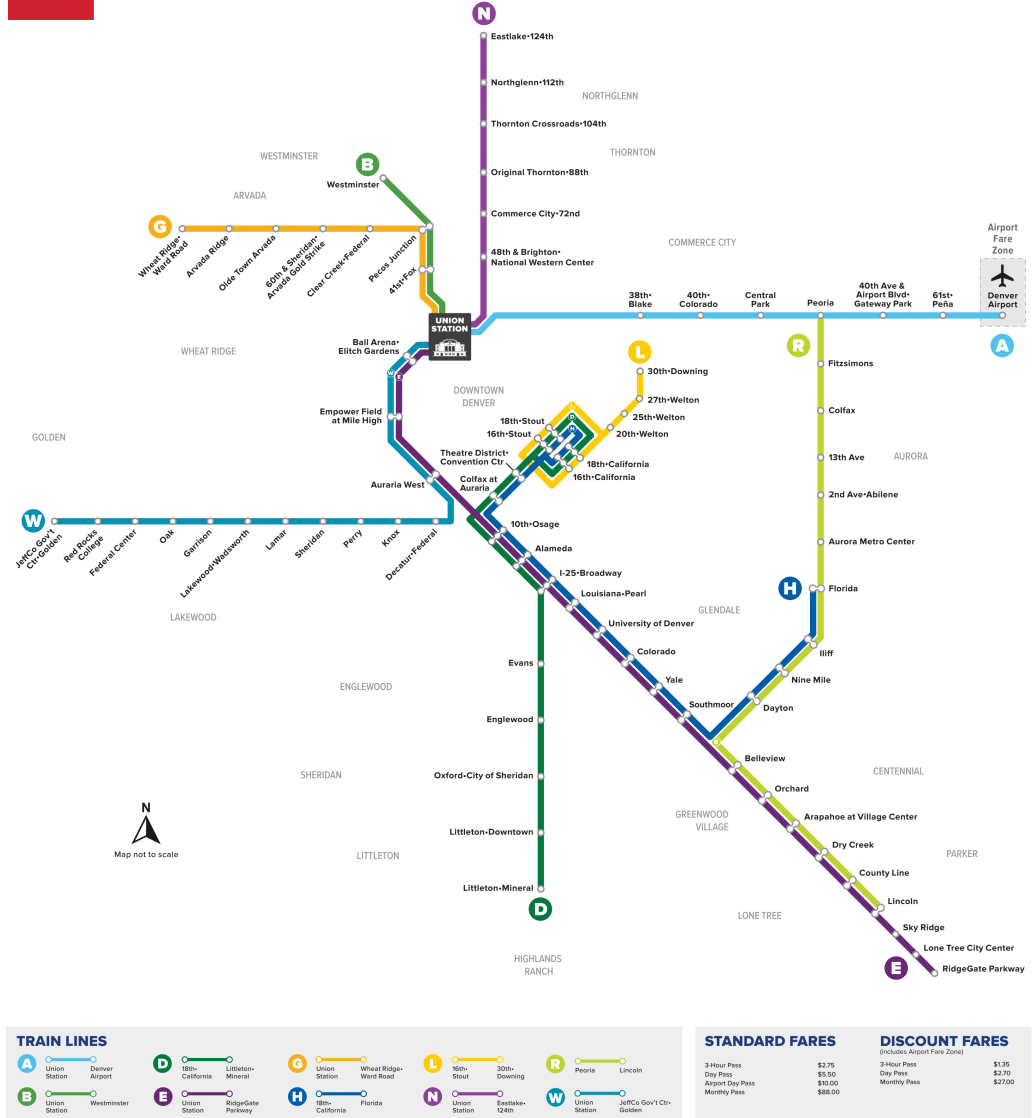

## Union Station to Denver Airport Station

युनियन स्टेशन देखि डेनभर एयरपोर्ट स्टेशन सम्म

### Rail Map

### किंवदन्ती

Union Station T1

स्टप / स्टेशनको नाम

03:00

बिहान

03:45

अपराह्न

जनवरी ४, २०२६ - जून ६, २०२६

पूर्वतर्फ | आइतबार/बिदा

Union Station T1	38th & Blake Station	40th & Colorado Station	Central Park Station	Peoria Station	40th Ave & Airport Blvd-Gateway...	61st & Pena Station	Denver Airport Station
03:00	03:04	03:09	03:13	03:16	03:22	03:25	03:37
03:45	03:49	03:54	03:58	04:01	04:07	04:10	04:22
04:15	04:19	04:24	04:28	04:31	04:37	04:40	04:52
04:30	04:34	04:39	04:43	04:46	04:52	04:55	05:07
04:45	04:49	04:54	04:58	05:01	05:07	05:10	05:22
05:00	05:04	05:09	05:13	05:16	05:22	05:25	05:37
05:15	05:19	05:24	05:28	05:31	05:37	05:40	05:52
05:30	05:34	05:39	05:43	05:46	05:52	05:55	06:07
05:45	05:49	05:54	05:58	06:01	06:07	06:10	06:22
06:00	06:04	06:09	06:13	06:16	06:22	06:25	06:37
06:15	06:19	06:24	06:28	06:31	06:37	06:40	06:52
06:30	06:34	06:39	06:43	06:46	06:52	06:55	07:07
06:45	06:49	06:54	06:58	07:01	07:07	07:10	07:22
07:00	07:04	07:09	07:13	07:16	07:22	07:25	07:37
07:15	07:19	07:24	07:28	07:31	07:37	07:40	07:52
07:30	07:34	07:39	07:43	07:46	07:52	07:55	08:07
07:45	07:49	07:54	07:58	08:01	08:07	08:10	08:22
08:00	08:04	08:09	08:13	08:16	08:22	08:25	08:37
08:15	08:19	08:24	08:28	08:31	08:37	08:40	08:52
08:30	08:34	08:39	08:43	08:46	08:52	08:55	09:07
08:45	08:49	08:54	08:58	09:01	09:07	09:10	09:22
09:00	09:04	09:09	09:13	09:16	09:22	09:25	09:37
09:15	09:19	09:24	09:28	09:31	09:37	09:40	09:52
09:30	09:34	09:39	09:43	09:46	09:52	09:55	10:07
09:45	09:49	09:54	09:58	10:01	10:07	10:10	10:22
10:00	10:04	10:09	10:13	10:16	10:22	10:25	10:37
10:15	10:19	10:24	10:28	10:31	10:37	10:40	10:52