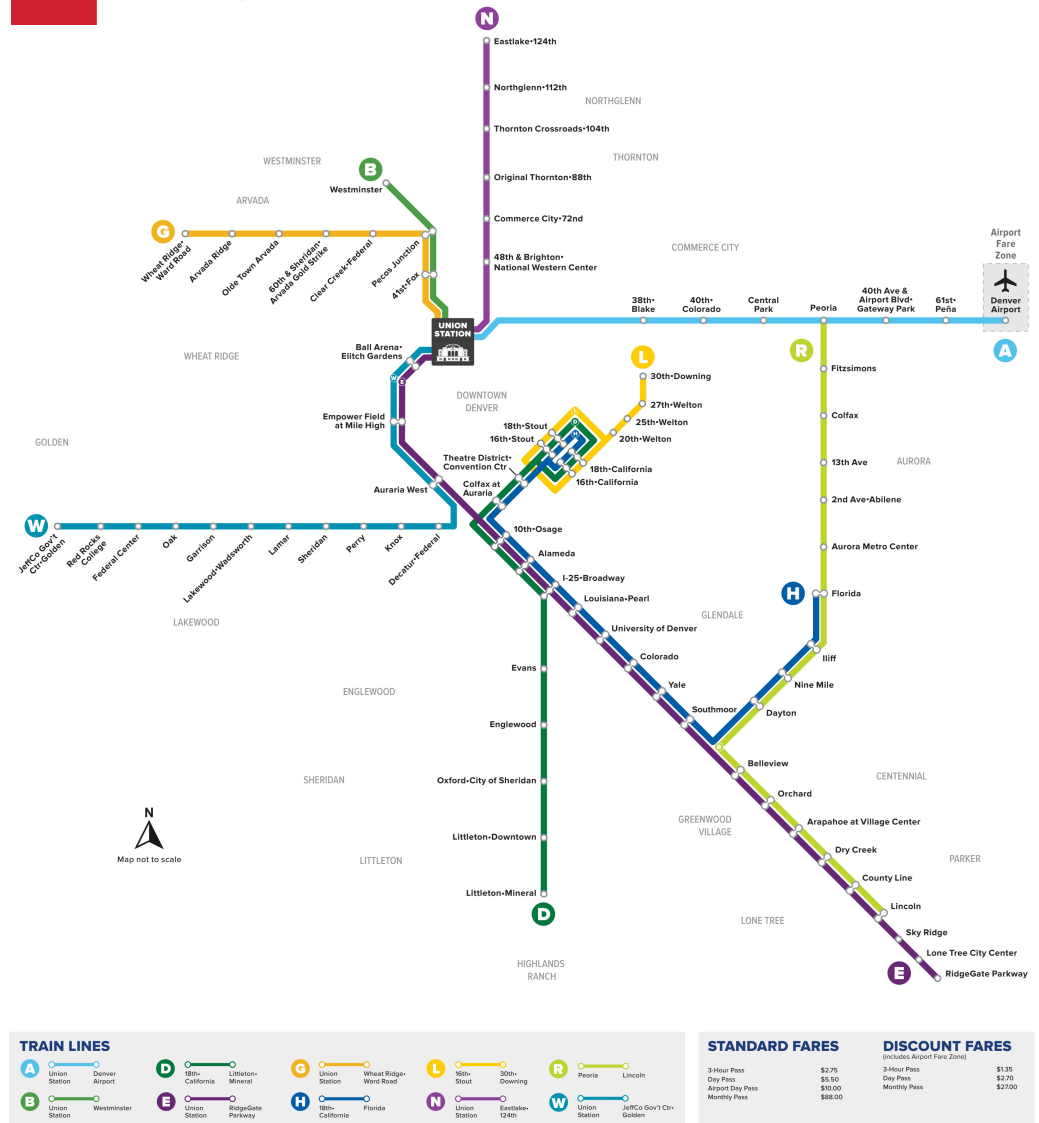

A

Union Station to Denver Airport Station

De la gare de l'Union à la gare de l'aéroport de Denver

RTD Rail Map

Calendrier des vacances

Les services RTD suivent un horaire dimanche/vacances le jour de l'an, Memorial Day, Independence Day, Labor Day, Thanksgiving Day et le jour de Noël.

Légende

Union Station T1	Nom de l'arrêt / ...
03:00	AM
03:45	PM

4 JANVIER 2026 - 23 MAI 2026

VERS L'EST | DIMANCHE/VACANCES

Union Station T1	38th & Blake Station	40th & Colorado Station	Central Park Station	Peoria Station	40th Ave & Airport Blvd-Gateway...	61st & Pena Station	Denver Airport Station
03:00	03:04	03:09	03:13	03:16	03:22	03:25	03:37
03:45	03:49	03:54	03:58	04:01	04:07	04:10	04:22
04:15	04:19	04:24	04:28	04:31	04:37	04:40	04:52
04:30	04:34	04:39	04:43	04:46	04:52	04:55	05:07
04:45	04:49	04:54	04:58	05:01	05:07	05:10	05:22
05:00	05:04	05:09	05:13	05:16	05:22	05:25	05:37
05:15	05:19	05:24	05:28	05:31	05:37	05:40	05:52
05:30	05:34	05:39	05:43	05:46	05:52	05:55	06:07
05:45	05:49	05:54	05:58	06:01	06:07	06:10	06:22
06:00	06:04	06:09	06:13	06:16	06:22	06:25	06:37
06:15	06:19	06:24	06:28	06:31	06:37	06:40	06:52
06:30	06:34	06:39	06:43	06:46	06:52	06:55	07:07
06:45	06:49	06:54	06:58	07:01	07:07	07:10	07:22
07:00	07:04	07:09	07:13	07:16	07:22	07:25	07:37
07:15	07:19	07:24	07:28	07:31	07:37	07:40	07:52
07:30	07:34	07:39	07:43	07:46	07:52	07:55	08:07
07:45	07:49	07:54	07:58	08:01	08:07	08:10	08:22
08:00	08:04	08:09	08:13	08:16	08:22	08:25	08:37
08:15	08:19	08:24	08:28	08:31	08:37	08:40	08:52
08:30	08:34	08:39	08:43	08:46	08:52	08:55	09:07
08:45	08:49	08:54	08:58	09:01	09:07	09:10	09:22
09:00	09:04	09:09	09:13	09:16	09:22	09:25	09:37
09:15	09:19	09:24	09:28	09:31	09:37	09:40	09:52
09:30	09:34	09:39	09:43	09:46	09:52	09:55	10:07
09:45	09:49	09:54	09:58	10:01	10:07	10:10	10:22
10:00	10:04	10:09	10:13	10:16	10:22	10:25	10:37
10:15	10:19	10:24	10:28	10:31	10:37	10:40	10:52