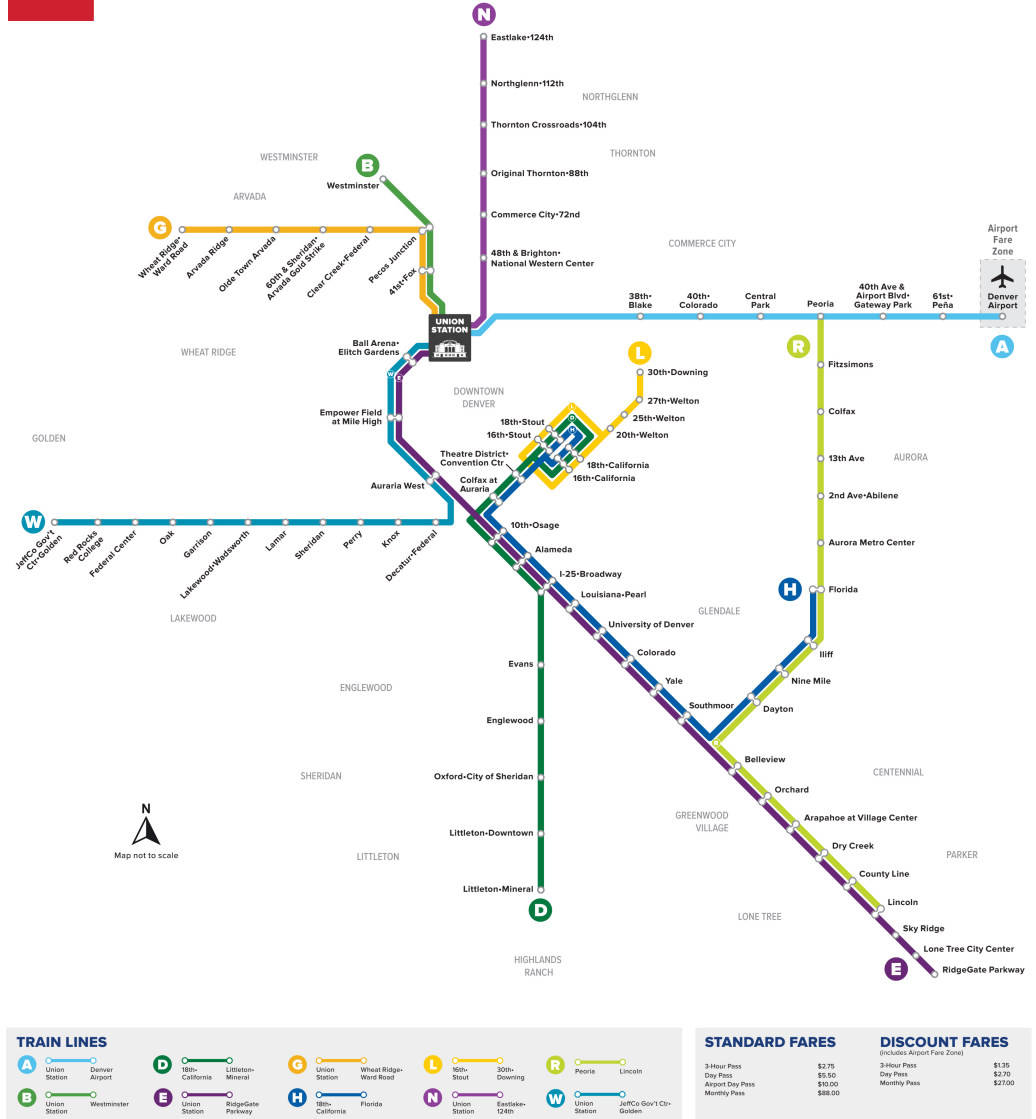

A

Union Station to Denver Airport Station

Ga Union đến Ga Sân bay Denver

Rail Map

Lịch nghỉ I

Các dịch vụ của RTD hoạt động theo lịch trình C hủ nhật/Ngày lễ vào Ngày đầu năm mới, Ngày Tưởng niệm, Ngày Độc lập, Ngày Lao động, Ngày Lễ Tạ ơn và Ngày Giáng si

Huyền thoại

Union Station T1

03:00

03:45

Tên điểm...

LÀ

Thủ tướng

Union Station T1	38th & Blake Station	40th & Colorado Station	Central Park Station	Peoria Station	40th Ave & Airport Blvd-Gateway...	61st & Pena Station	Denver Airport Station
03:00	03:04	03:09	03:13	03:16	03:22	03:25	03:37
03:45	03:49	03:54	03:58	04:01	04:07	04:10	04:22
04:15	04:19	04:24	04:28	04:31	04:37	04:40	04:52
04:30	04:34	04:39	04:43	04:46	04:52	04:55	05:07
04:45	04:49	04:54	04:58	05:01	05:07	05:10	05:22
05:00	05:04	05:09	05:13	05:16	05:22	05:25	05:37
05:15	05:19	05:24	05:28	05:31	05:37	05:40	05:52
05:30	05:34	05:39	05:43	05:46	05:52	05:55	06:07
05:45	05:49	05:54	05:58	06:01	06:07	06:10	06:22
06:00	06:04	06:09	06:13	06:16	06:22	06:25	06:37
06:15	06:19	06:24	06:28	06:31	06:37	06:40	06:52
06:30	06:34	06:39	06:43	06:46	06:52	06:55	07:07
06:45	06:49	06:54	06:58	07:01	07:07	07:10	07:22
07:00	07:04	07:09	07:13	07:16	07:22	07:25	07:37
07:15	07:19	07:24	07:28	07:31	07:37	07:40	07:52
07:30	07:34	07:39	07:43	07:46	07:52	07:55	08:07
07:45	07:49	07:54	07:58	08:01	08:07	08:10	08:22
08:00	08:04	08:09	08:13	08:16	08:22	08:25	08:37
08:15	08:19	08:24	08:28	08:31	08:37	08:40	08:52
08:30	08:34	08:39	08:43	08:46	08:52	08:55	09:07
08:45	08:49	08:54	08:58	09:01	09:07	09:10	09:22
09:00	09:04	09:09	09:13	09:16	09:22	09:25	09:37
09:15	09:19	09:24	09:28	09:31	09:37	09:40	09:52
09:30	09:34	09:39	09:43	09:46	09:52	09:55	10:07
09:45	09:49	09:54	09:58	10:01	10:07	10:10	10:22
10:00	10:04	10:09	10:13	10:16	10:22	10:25	10:37
10:15	10:19	10:24	10:28	10:31	10:37	10:40	10:52