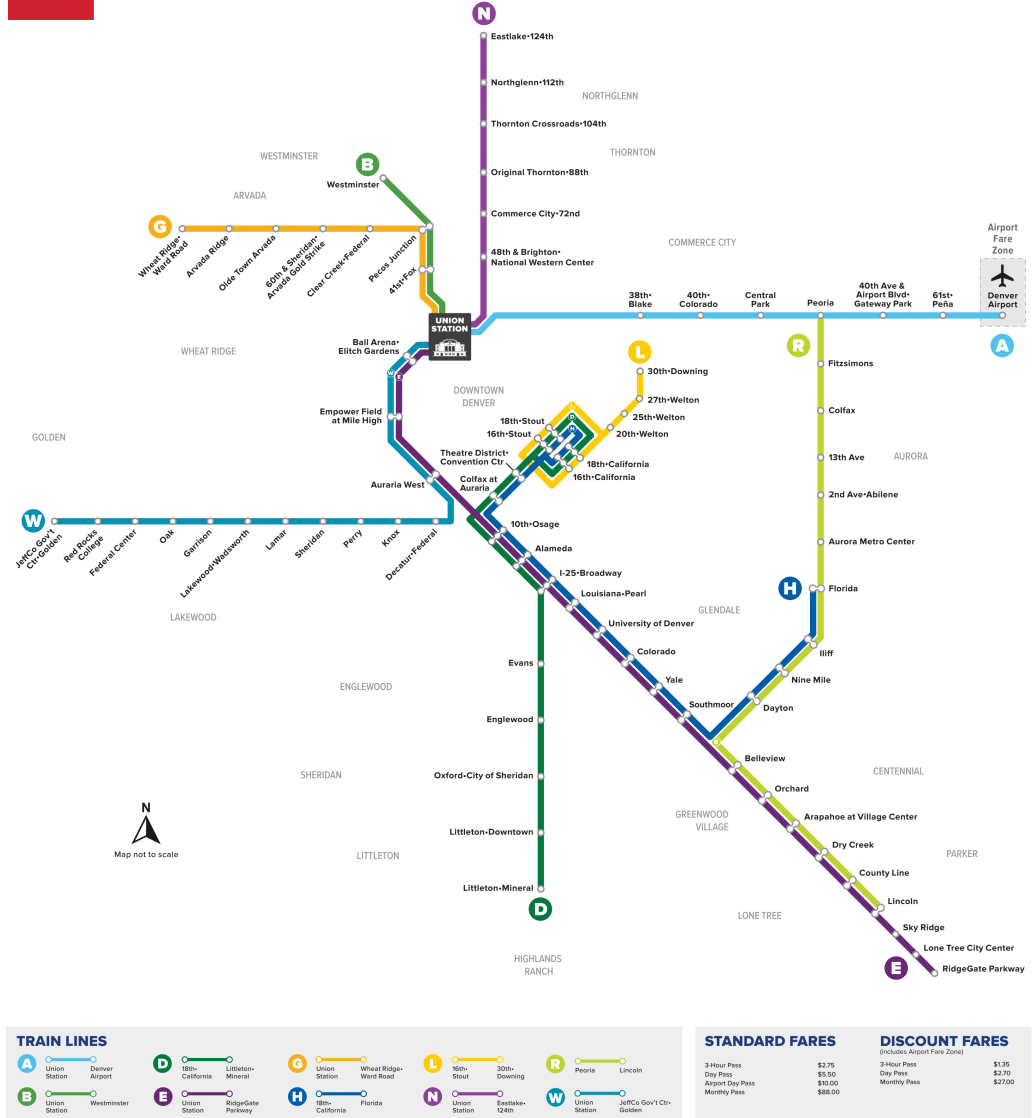

## Union Station to Denver Airport Station

युनियन स्टेशन देखि डेनभर एयरपोर्ट स्टेशन सम्म

### Rail Map

### किंवदन्ती

Union Station T1

स्टप / स्टेशनको नाम

03:00

बिहान

03:45

अपराह्न

Union Station T1	38th & Blake Station	40th & Colorado Station	Central Park Station	Peoria Station	40th Ave & Airport Blvd-Gateway...	61st & Pena Station	Denver Airport Station
03:00	03:04	03:09	03:13	03:16	03:22	03:25	03:37
03:45	03:49	03:54	03:58	04:01	04:07	04:10	04:22
04:15	04:19	04:24	04:28	04:31	04:37	04:40	04:52
04:30	04:34	04:39	04:43	04:46	04:52	04:55	05:07
04:45	04:49	04:54	04:58	05:01	05:07	05:10	05:22
05:00	05:04	05:09	05:13	05:16	05:22	05:25	05:37
05:15	05:19	05:24	05:28	05:31	05:37	05:40	05:52
05:30	05:34	05:39	05:43	05:46	05:52	05:55	06:07
05:45	05:49	05:54	05:58	06:01	06:07	06:10	06:22
06:00	06:04	06:09	06:13	06:16	06:22	06:25	06:37
06:15	06:19	06:24	06:28	06:31	06:37	06:40	06:52
06:30	06:34	06:39	06:43	06:46	06:52	06:55	07:07
06:45	06:49	06:54	06:58	07:01	07:07	07:10	07:22
07:00	07:04	07:09	07:13	07:16	07:22	07:25	07:37
07:15	07:19	07:24	07:28	07:31	07:37	07:40	07:52
07:30	07:34	07:39	07:43	07:46	07:52	07:55	08:07
07:45	07:49	07:54	07:58	08:01	08:07	08:10	08:22
08:00	08:04	08:09	08:13	08:16	08:22	08:25	08:37
08:15	08:19	08:24	08:28	08:31	08:37	08:40	08:52
08:30	08:34	08:39	08:43	08:46	08:52	08:55	09:07
08:45	08:49	08:54	08:58	09:01	09:07	09:10	09:22
09:00	09:04	09:09	09:13	09:16	09:22	09:25	09:37
09:15	09:19	09:24	09:28	09:31	09:37	09:40	09:52
09:30	09:34	09:39	09:43	09:46	09:52	09:55	10:07
09:45	09:49	09:54	09:58	10:01	10:07	10:10	10:22
10:00	10:04	10:09	10:13	10:16	10:22	10:25	10:37
10:15	10:19	10:24	10:28	10:31	10:37	10:40	10:52