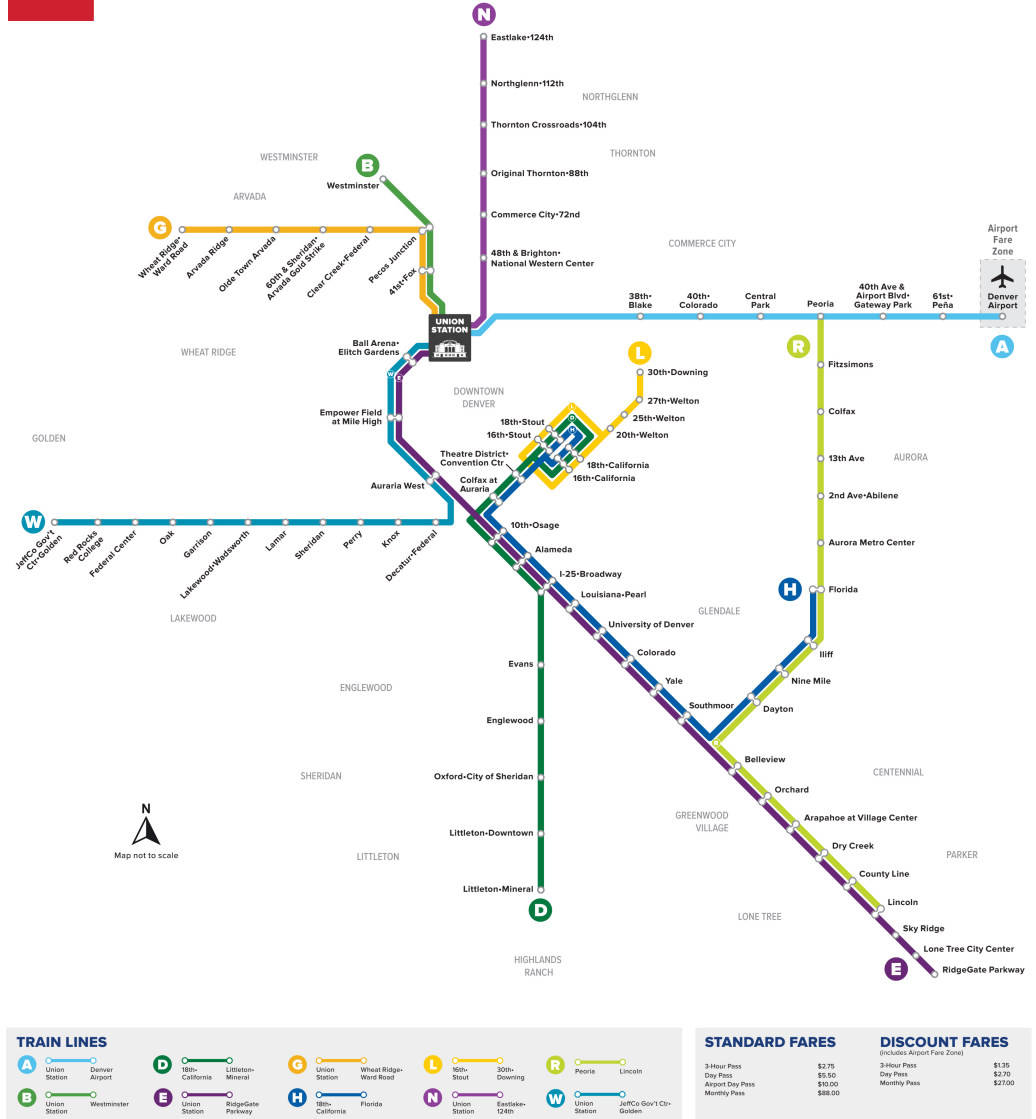

A

Union Station to Denver Airport Station

유니온 역에서 덴버 공항역까지

Rail Map

범례

휴일 일정

RTD 서비스는 설날, 현충일, 독립기념일, 노동절, 추수감사절, 성탄절의 일요일/공휴일 일정을 따릅니다.

Union Station T1