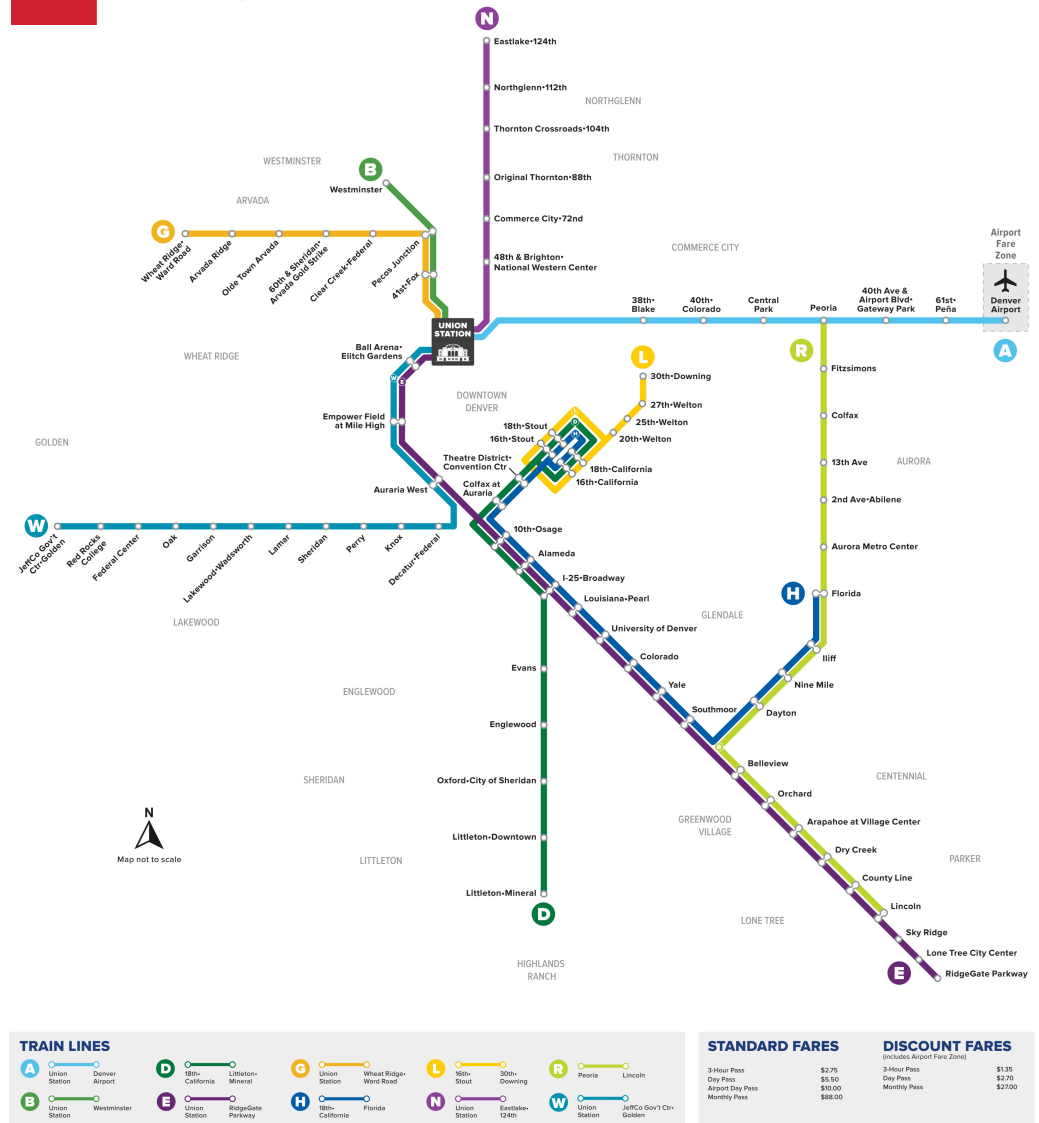

A

Union Station to Denver Airport Station

De la gare de l'Union à la gare de l'aéroport de Denver

RTD Rail Map

Calendrier des vacances

Les services RTD suivent un horaire dimanche/vacances le jour de l'an, Memorial Day, Independence Day, Labor Day, Thanksgiving Day et le jour de Noël.

Légende

Union Station T1	Nom de l'arrêt / ...
03:00	AM
03:45	PM

4 JANVIER 2026 - 23 MAI 2026

VERS L'EST | SAMEDI

Union Station T1	38th & Blake Station	40th & Colorado Station	Central Park Station	Peoria Station	40th Ave & Airport Blvd-Gateway...	61st & Pena Station	Denver Airport Station
03:00	03:04	03:09	03:13	03:16	03:22	03:25	03:37
03:45	03:49	03:54	03:58	04:01	04:07	04:10	04:22
04:15	04:19	04:24	04:28	04:31	04:37	04:40	04:52
04:30	04:34	04:39	04:43	04:46	04:52	04:55	05:07
04:45	04:49	04:54	04:58	05:01	05:07	05:10	05:22
05:00	05:04	05:09	05:13	05:16	05:22	05:25	05:37
05:15	05:19	05:24	05:28	05:31	05:37	05:40	05:52
05:30	05:34	05:39	05:43	05:46	05:52	05:55	06:07
05:45	05:49	05:54	05:58	06:01	06:07	06:10	06:22
06:00	06:04	06:09	06:13	06:16	06:22	06:25	06:37
06:15	06:19	06:24	06:28	06:31	06:37	06:40	06:52
06:30	06:34	06:39	06:43	06:46	06:52	06:55	07:07
06:45	06:49	06:54	06:58	07:01	07:07	07:10	07:22
07:00	07:04	07:09	07:13	07:16	07:22	07:25	07:37
07:15	07:19	07:24	07:28	07:31	07:37	07:40	07:52
07:30	07:34	07:39	07:43	07:46	07:52	07:55	08:07
07:45	07:49	07:54	07:58	08:01	08:07	08:10	08:22
08:00	08:04	08:09	08:13	08:16	08:22	08:25	08:37
08:15	08:19	08:24	08:28	08:31	08:37	08:40	08:52
08:30	08:34	08:39	08:43	08:46	08:52	08:55	09:07
08:45	08:49	08:54	08:58	09:01	09:07	09:10	09:22
09:00	09:04	09:09	09:13	09:16	09:22	09:25	09:37
09:15	09:19	09:24	09:28	09:31	09:37	09:40	09:52
09:30	09:34	09:39	09:43	09:46	09:52	09:55	10:07
09:45	09:49	09:54	09:58	10:01	10:07	10:10	10:22
10:00	10:04	10:09	10:13	10:16	10:22	10:25	10:37
10:15	10:19	10:24	10:28	10:31	10:37	10:40	10:52