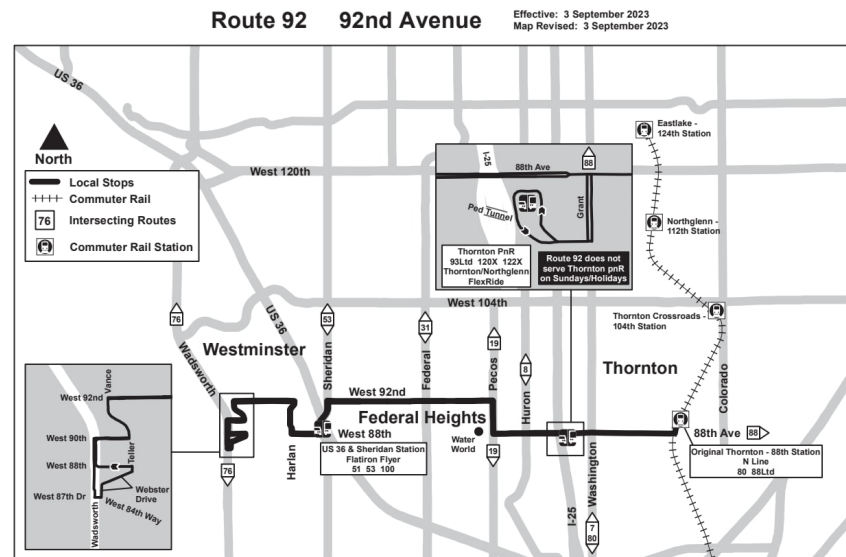

92 92nd Avenue

Đại lộ 92

Lịch nghỉ

Các dịch vụ của RTD hoạt động theo lịch trình Chủ nhật/Ngày lễ vào Ngày đầu năm mới, Ngày Tưởng niệm, Ngày Độc lập, Ngày Lao động, Ngày Lễ Tạ ơn và Ngày Giáng si

Huyền thoại

Wadsworth - 88th

05:45
06:45

Tên điểm...

LÀ
Thủ tướng