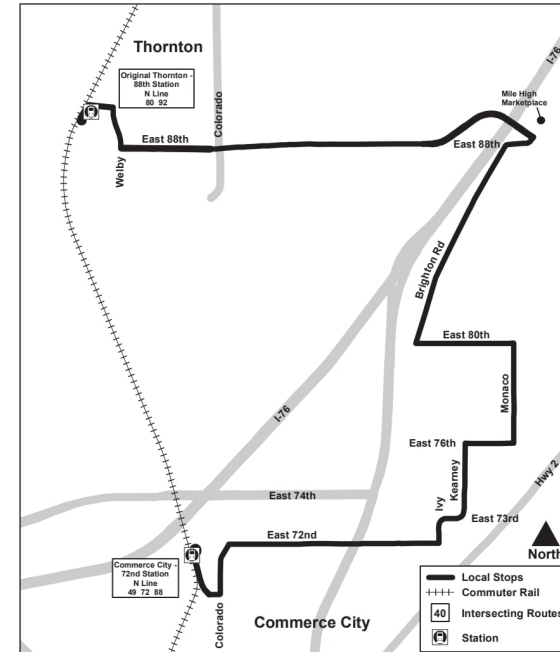

88L

Thornton/Commerce City Limited

Thornton/Commerce City Limited

Route 88Ltd Thornton/Commerce City Effective: 4 January 2026
Map Revised: 4 January 2026

Calendario de vacaciones

Los servicios de RTD siguen un horario de domingo festivo el día de Año Nuevo, el Día de los Caídos, el Día de la Independencia, el Día del Trabajo, el Día de Acción de Gracias y el día de Navidad.

Leyenda

| Commerce City/... | Parada / Nombre... |
|-------------------|--------------------|
| 06:20 | AM |
| 07:20 | PM |

4 DE ENERO DE 2026 - 23 DE MAYO DE 2026

DIRECCIÓN NORTE | DE LUNES A VIERNES

| Commerce City/ 72nd Stn Gte - B | 72nd - Ivanhoe St | Monaco - 76th | Brighton - 81st | 88th - Colorado | Orig. Thornton & 88th Stn Gt - A |
|---------------------------------|-------------------|---------------|-----------------|-----------------|----------------------------------|
| 06:20 | 06:28 | 06:32 | 06:36 | 06:44 | 06:47 |
| 07:20 | 07:28 | 07:32 | 07:36 | 07:44 | 07:47 |
| 08:20 | 08:28 | 08:32 | 08:36 | 08:44 | 08:47 |
| 09:20 | 09:28 | 09:32 | 09:36 | 09:44 | 09:47 |
| 10:20 | 10:28 | 10:32 | 10:36 | 10:44 | 10:47 |
| 11:20 | 11:28 | 11:32 | 11:36 | 11:44 | 11:47 |
| 12:20 | 12:28 | 12:32 | 12:36 | 12:44 | 12:47 |
| 01:20 | 01:28 | 01:32 | 01:36 | 01:44 | 01:47 |
| 02:20 | 02:28 | 02:32 | 02:36 | 02:44 | 02:47 |
| 03:20 | 03:28 | 03:32 | 03:36 | 03:44 | 03:47 |
| 04:20 | 04:28 | 04:32 | 04:36 | 04:44 | 04:47 |
| 05:19 | 05:27 | 05:31 | 05:35 | 05:43 | 05:46 |
| 06:19 | 06:27 | 06:31 | 06:35 | 06:43 | 06:46 |
| 07:19 | 07:27 | 07:31 | 07:35 | 07:43 | 07:46 |
| 08:19 | 08:27 | 08:31 | 08:35 | 08:43 | 08:46 |

Original Thornton / 88th Ave | 550 espacios
8989 Welby Rd, Thornton 80229

RTD ofrece servicios accesibles de autobús y ferrocarril.

Descargue la aplicación para escanear y viajar, gestionar su cuenta y comprar billetes desde el móvil.