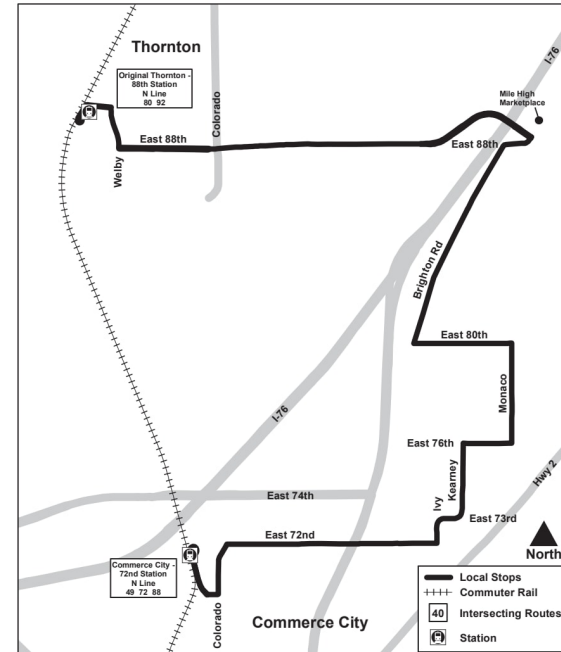

## Thornton/Commerce City Limited

ቶርንተን/ኮሜርስ ሲቲ ለሚትድ

Route 88Ltd Thornton/Commerce City Effective: 4 January 2026  
Map Revised: 4 January 2026

ወደ ሰሜን የሚያመራ | ቅዳሜ

Commerce City/ 72nd Stn Gte - B	72nd - Ivanhoe St	Monaco - 76th	Brighton - 81st	88th - Colorado	Orig. Thornton & 88th Stn Gt - A
06:20	06:28	06:32	06:36	06:44	06:47
07:20	07:28	07:32	07:36	07:44	07:47
08:20	08:28	08:32	08:36	08:44	08:47
09:20	09:28	09:32	09:36	09:44	09:47
10:20	10:28	10:32	10:36	10:44	10:47
11:20	11:28	11:32	11:36	11:44	11:47
<b>12:20</b>	<b>12:28</b>	<b>12:32</b>	<b>12:37</b>	<b>12:45</b>	<b>12:48</b>
<b>01:20</b>	<b>01:28</b>	<b>01:32</b>	<b>01:37</b>	<b>01:45</b>	<b>01:48</b>
<b>02:20</b>	<b>02:28</b>	<b>02:32</b>	<b>02:37</b>	<b>02:45</b>	<b>02:48</b>
<b>03:20</b>	<b>03:28</b>	<b>03:32</b>	<b>03:37</b>	<b>03:45</b>	<b>03:48</b>
<b>04:20</b>	<b>04:28</b>	<b>04:32</b>	<b>04:37</b>	<b>04:45</b>	<b>04:48</b>
<b>05:20</b>	<b>05:28</b>	<b>05:32</b>	<b>05:37</b>	<b>05:45</b>	<b>05:48</b>
<b>06:20</b>	<b>06:28</b>	<b>06:32</b>	<b>06:37</b>	<b>06:45</b>	<b>06:48</b>
<b>07:20</b>	<b>07:28</b>	<b>07:32</b>	<b>07:37</b>	<b>07:45</b>	<b>07:48</b>
<b>08:20</b>	<b>08:28</b>	<b>08:32</b>	<b>08:36</b>	<b>08:44</b>	<b>08:47</b>