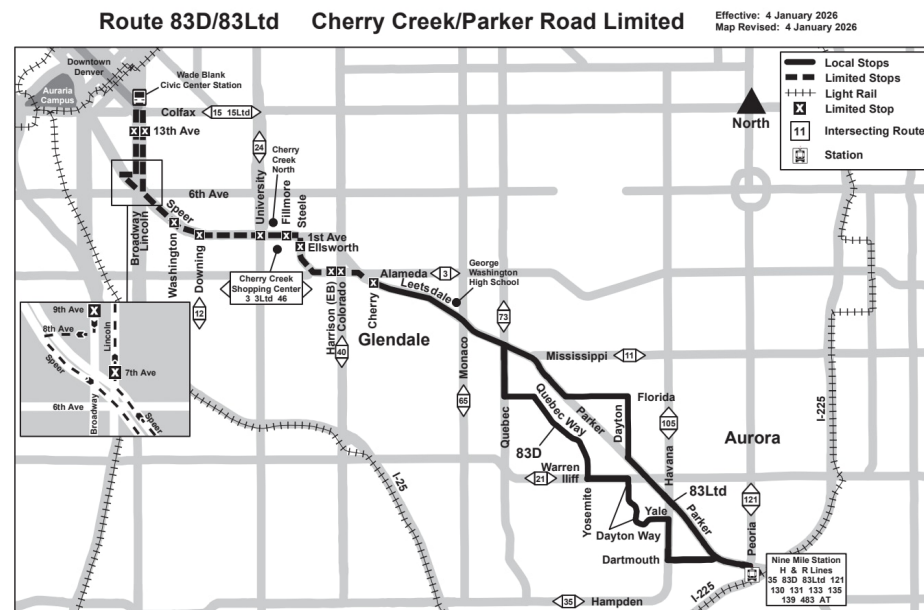

83L Cherry Creek / Parker Rd Limited

Черри Крик / Паркер Рд Лимитед

Расписание праздников

Службы RTD следуют воскресному/праздничному расписанию в Новый год, День памяти, День независимости, День труда, День благодарения и Рождество.