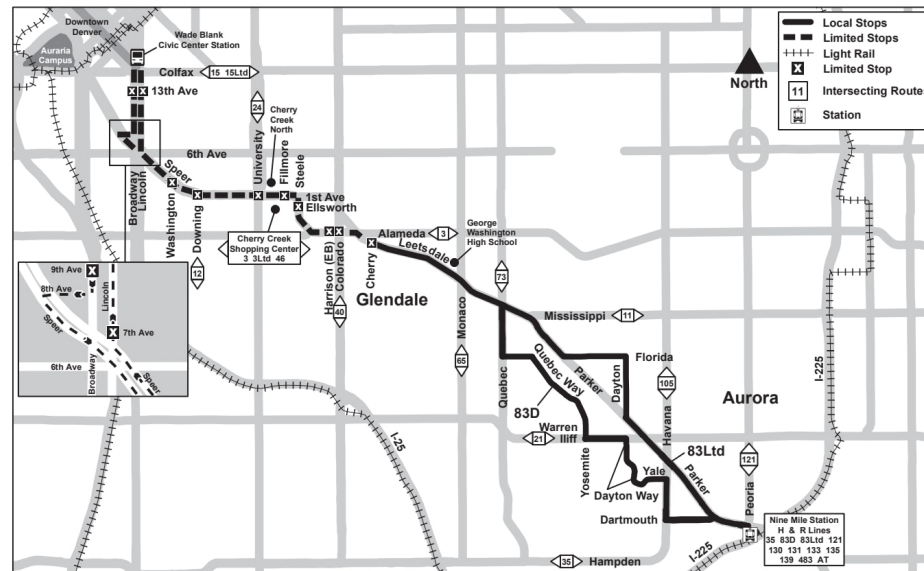

83L Cherry Creek / Parker Rd Limited

ቼሪ ክሪክ / ፓርከር መንገድ ለሚትድ

Route 83D/83Ltd Cherry Creek/Parker Road Limited Effective: 4 January 2026 Map Revised: 4 January 2026

የቦዓል መርሃ ግብር

የRTD አገልግሎቶች የአዲስ ዓመት ቀን፣ የመታሰቢያ ቀን፣ የነፃነት ቀን፣ የሰራተኛ ቀን፣ የምስጋና ቀን እና የገና ቀንን በተመለከተ የአሁኑ/የቦዓል መርሃ ግብርን ይከተላሉ።

Wade Blank Civic Cntr Stn	1st - Fillmore	Alameda - Colorado	Leetsdale - Monaco	Parker - Quebec	Florida - Parker	Parker - Iliff	Nine Mile Station Gate F
07:07	07:20	07:26	07:34	07:37	07:41	07:49	07:55
07:37	07:50	07:56	08:04	08:07	08:11	08:19	08:25
08:07	08:19	08:24	08:30	08:33	08:37	08:44	08:50
08:37	08:49	08:54	09:00	09:03	09:07	09:14	09:20
09:07	09:19	09:24	09:30	09:33	09:37	09:44	09:50
09:37	09:49	09:54	10:00	10:03	10:07	10:14	10:20
10:07	10:19	10:23	10:29	10:32	10:36	10:42	10:48
10:37	10:49	10:53	10:59	11:02	11:06	11:12	11:18
11:10	11:22	11:26	11:32	11:35	11:39	11:45	11:51
11:40	11:52	11:56	12:02	12:05	12:09	12:15	12:21
12:10	12:22	12:26	12:32	12:35	12:39	12:45	12:51