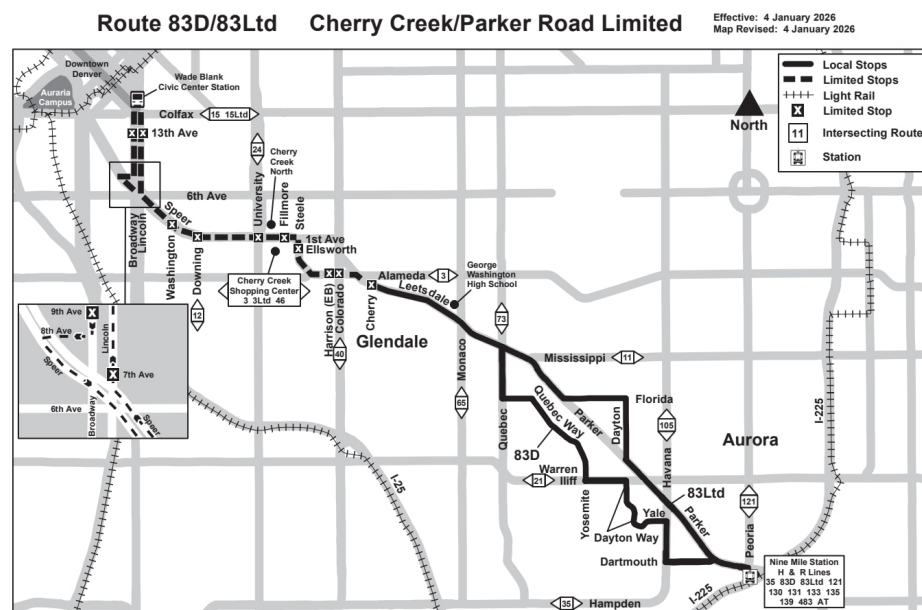

83D/83L Cherry Creek / Parker Rd Limited

Công ty TNHH Cherry Creek / Parker Rd

Lịch nghỉ

Các dịch vụ của RTD hoạt động theo lịch trình Chủ nhật/Ngày lễ vào Ngày đầu năm mới, Ngày Tưởng niệm, Ngày Độc lập, Ngày Lao động, Ngày Lễ Tạ ơn và Ngày Giáng si

Huyền thoại

Wade Blank Civic...

05:55

06:25

Tên điểm...

LÀ

Thủ tướng

RTD