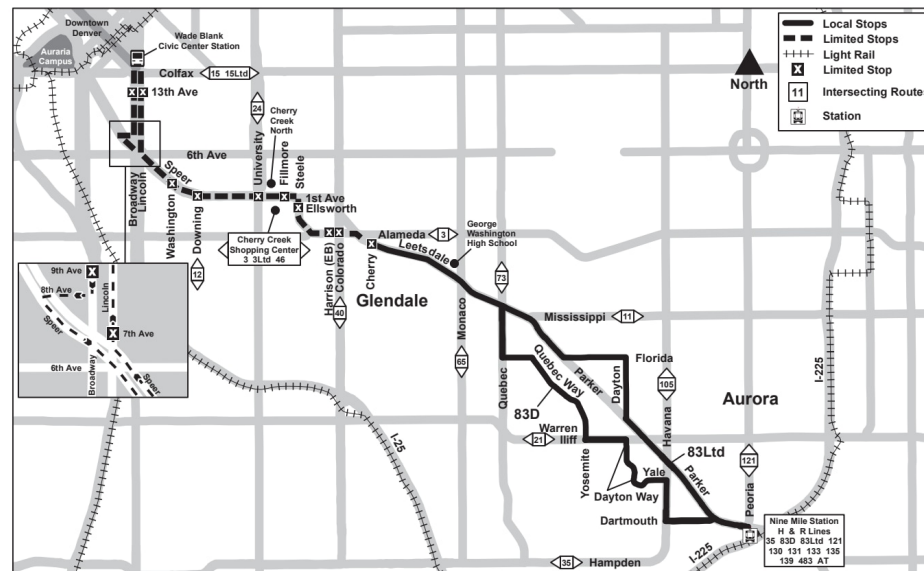

83D/83L Cherry Creek / Parker Rd Limited

Shirkadda Cherry Creek/ Parker Rd Limited waxay ku saleysantahay Maraykanka

Route 83D/83Ltd Cherry Creek/Parker Road Limited

Jadwalka fasaxa

Adeegyada RTD waxay raacaan jadwalka Axadda/Fasaxa Maalinta Sannadka Cusub, Maalinta Xuska, Maalinta Xorriyadda, Maalinta Shaqaalaha, Maalinta Thanksgiving, iyo Maalinta Kirismaska

Halyeeyga

Wade Blank Civic...

Magaca Joogsiga...

05:55

AM

06:25

PM