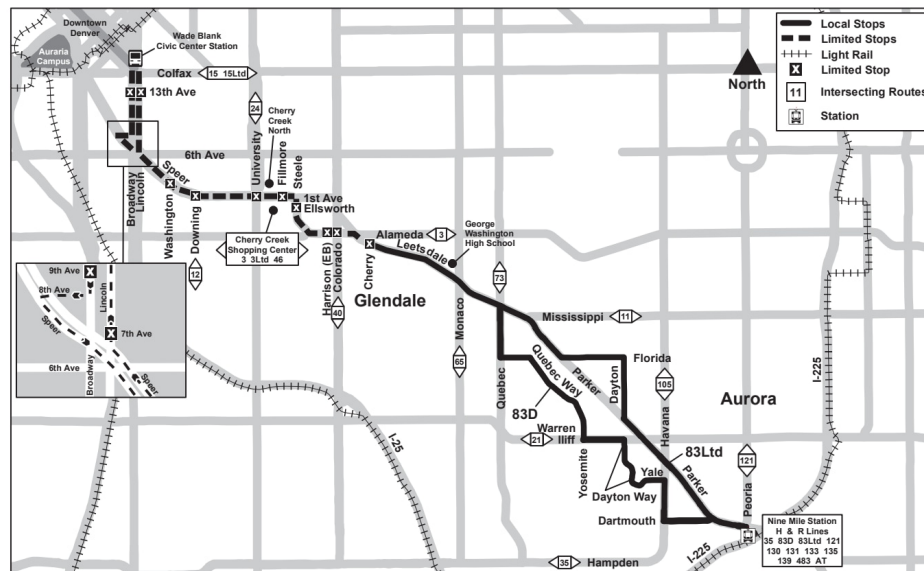

83D/83L Cherry Creek / Parker Rd Limited

ቼሪ ክሪክ / ፓርከር መንገድ ለሚትድ

Route 83D/83Ltd Cherry Creek/Parker Road Limited

የባዕል መርሃ ግብር

የRTD አገልግሎቶች የአዲስ ዓመት ቀን፣ የመታሰቢያ ቀን፣ የነፃነት ቀን፣ የሰራተኛ ቀን፣ የምስጋና ቀን እና የገና ቀንን በተመለከተ የአሁኑ/የባዕል መርሃ ግብርን ይከተላሉ።

አፈ ታሪክ

Wade Blank Civic...

የማቆሚያ / የጣቢያ...

05:55

ኤኤም

06:25

ከሰዓት በኋላ