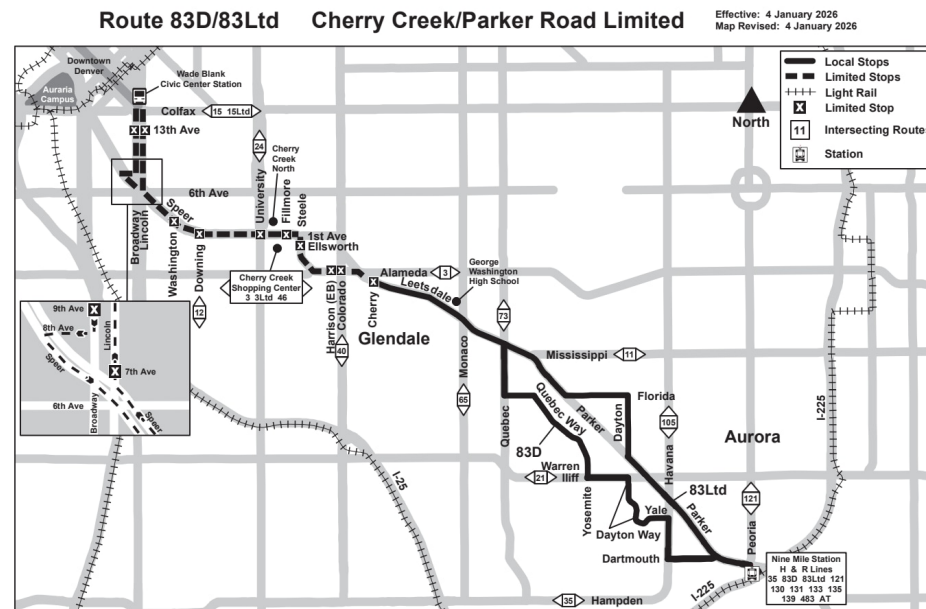

83D/83L Cherry Creek / Parker Rd Limited

체리 크릭 / 파커 로드 제한

휴일 일정

RTD 서비스는 설날, 현충일, 독립기념일, 노동절, 추수감사절, 성탄절의 일요일/공휴일 일정을 따릅니다.

범례

Wade Blank Civic...

정류장 / 역 이름

05:10

AM

05:40

PM

83D/83L

2026년 1월 4일 - 2026년 5월 23일

동행 | 월요일 - 금요일

Wade Blank Civic Cntr...	1st - Fillmore	Alameda - Colorado	Leetsdale - Monaco	Parker - Quebec	Florida - Parker	Parker - Iliff	Quebec - Leetsdale	Yosemite - Warren	Havana - Yale	Nine Mile Station...
05:10	05:22	05:26	05:32	05:34	05:38	05:45				05:52
05:40	05:52	05:56	06:02	06:04	06:08	06:15				06:22
05:55	06:07	06:11	06:17				06:19	06:25	06:32	06:39
06:10	06:22	06:26	06:32	06:35	06:39	06:47				06:54
06:25	06:37	06:41	06:47				06:49	06:55	07:02	07:09
06:40	06:52	06:56	07:02	07:05	07:09	07:17				07:24
06:55	07:07	07:11	07:17				07:19	07:25	07:32	07:39
07:10	07:24	07:29	07:36	07:39	07:43	07:51				07:58
07:25	07:39	07:44	07:51				07:54	08:00	08:07	08:14
07:40	07:54	07:59	08:06	08:09	08:13	08:21				08:28
07:55	08:09	08:14	08:21				08:24	08:30	08:37	08:44
08:10	08:24	08:29	08:36	08:39	08:43	08:51				08:58
08:25	08:39	08:44	08:51				08:54	09:00	09:07	09:14
08:40	08:54	08:59	09:06	09:09	09:13	09:21				09:28
08:55	09:09	09:14	09:21				09:24	09:30	09:37	09:44
09:04	09:18	09:23	09:30	09:33	09:37	09:45				09:52
09:19	09:33	09:38	09:45				09:48	09:54	10:01	10:08
09:34	09:48	09:53	10:00	10:03	10:07	10:15				10:22
09:49	10:03	10:08	10:15				10:18	10:24	10:31	10:38
10:02	10:16	10:21	10:28	10:31	10:35	10:43				10:50
10:17	10:31	10:36	10:43				10:46	10:52	10:59	11:06
10:32	10:46	10:51	10:58	11:01	11:05	11:13				11:20
10:47	11:01	11:06	11:13				11:16	11:22	11:29	11:36
11:02	11:16	11:21	11:28	11:31	11:35	11:43				11:50
11:17	11:31	11:36	11:43				11:46	11:52	11:59	12:06
11:32	11:46	11:51	11:58	12:01	12:05	12:13				12:20
11:47	12:01	12:06	12:14				12:17	12:23	12:30	12:37