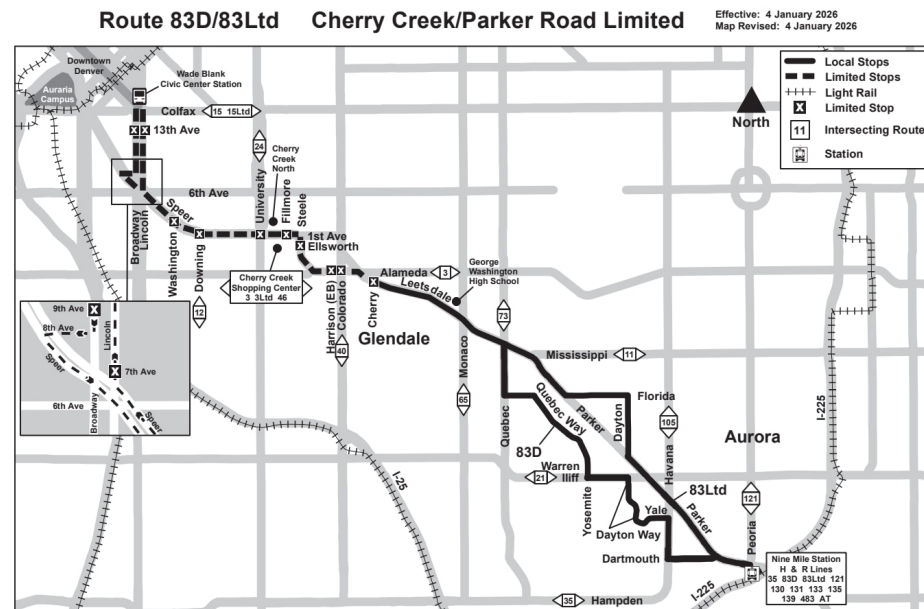

83D/83L Cherry Creek / Parker Rd Limited

Cherry Creek / Parker Rd Limited

Calendrier des vacances

Les services RTD suivent un horaire dimanche/vacances le jour de l'an, Memorial Day, Independence Day, Labor Day, Thanksgiving Day et le jour de Noël.

Légende

Wade Blank Civic...	Nom de l'arrêt / ...
05:10	AM
05:40	PM

83D/83L

4 JANVIER 2026 - 6 JUIN 2026

VERS L'EST | DU LUNDI AU VENDREDI

Wade Blank Civic Cntr...	1st - Fillmore	Alameda - Colorado	Leetsdale - Monaco	Parker - Quebec	Florida - Parker	Parker - Iliff	Quebec - Leetsdale	Yosemite - Warren	Havana - Yale	Nine Mile Station...
05:10	05:22	05:26	05:32	05:34	05:38	05:45				05:52
05:40	05:52	05:56	06:02	06:04	06:08	06:15				06:22
05:55	06:07	06:11	06:17				06:19	06:25	06:32	06:39
06:10	06:22	06:26	06:32	06:35	06:39	06:47				06:54
06:25	06:37	06:41	06:47				06:49	06:55	07:02	07:09
06:40	06:52	06:56	07:02	07:05	07:09	07:17				07:24
06:55	07:07	07:11	07:17				07:19	07:25	07:32	07:39
07:10	07:24	07:29	07:36	07:39	07:43	07:51				07:58
07:25	07:39	07:44	07:51				07:54	08:00	08:07	08:14
07:40	07:54	07:59	08:06	08:09	08:13	08:21				08:28
07:55	08:09	08:14	08:21				08:24	08:30	08:37	08:44
08:10	08:24	08:29	08:36	08:39	08:43	08:51				08:58
08:25	08:39	08:44	08:51				08:54	09:00	09:07	09:14
08:40	08:54	08:59	09:06	09:09	09:13	09:21				09:28
08:55	09:09	09:14	09:21				09:24	09:30	09:37	09:44
09:04	09:18	09:23	09:30	09:33	09:37	09:45				09:52
09:19	09:33	09:38	09:45				09:48	09:54	10:01	10:08
09:34	09:48	09:53	10:00	10:03	10:07	10:15				10:22
09:49	10:03	10:08	10:15				10:18	10:24	10:31	10:38
10:02	10:16	10:21	10:28	10:31	10:35	10:43				10:50
10:17	10:31	10:36	10:43				10:46	10:52	10:59	11:06
10:32	10:46	10:51	10:58	11:01	11:05	11:13				11:20
10:47	11:01	11:06	11:13				11:16	11:22	11:29	11:36
11:02	11:16	11:21	11:28	11:31	11:35	11:43				11:50
11:17	11:31	11:36	11:43				11:46	11:52	11:59	12:06
11:32	11:46	11:51	11:58	12:01	12:05	12:13				12:20
11:47	12:01	12:06	12:14				12:17	12:23	12:30	12:37