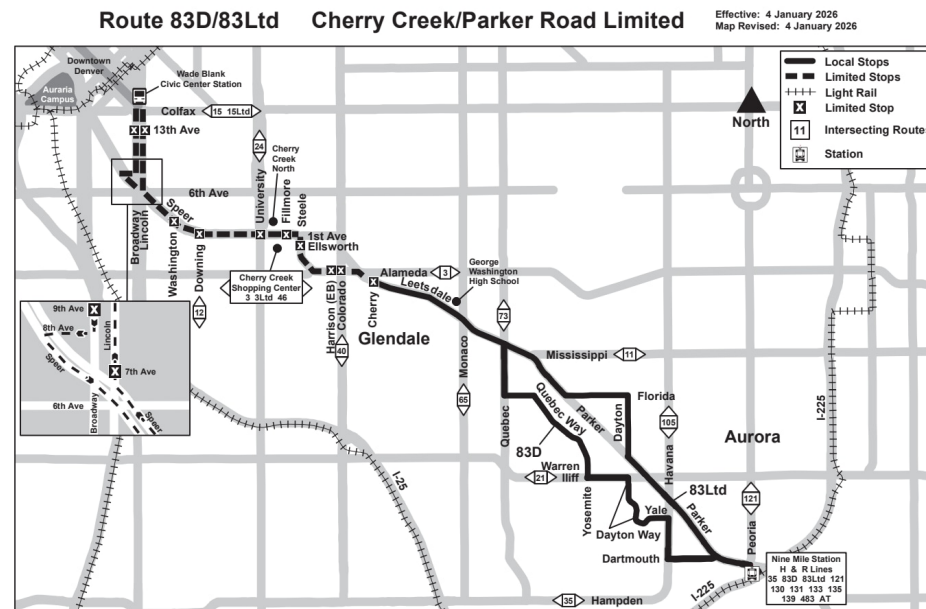

83D/83L Cherry Creek / Parker Rd Limited

Cherry Creek / Parker Rd Limitada

Calendario de vacaciones

Los servicios de RTD siguen un horario de domingo festivo el día de Año Nuevo, el Día de los Caídos, el Día de la Independencia, el Día del Trabajo, el Día de Acción de Gracias y el día de Navidad.