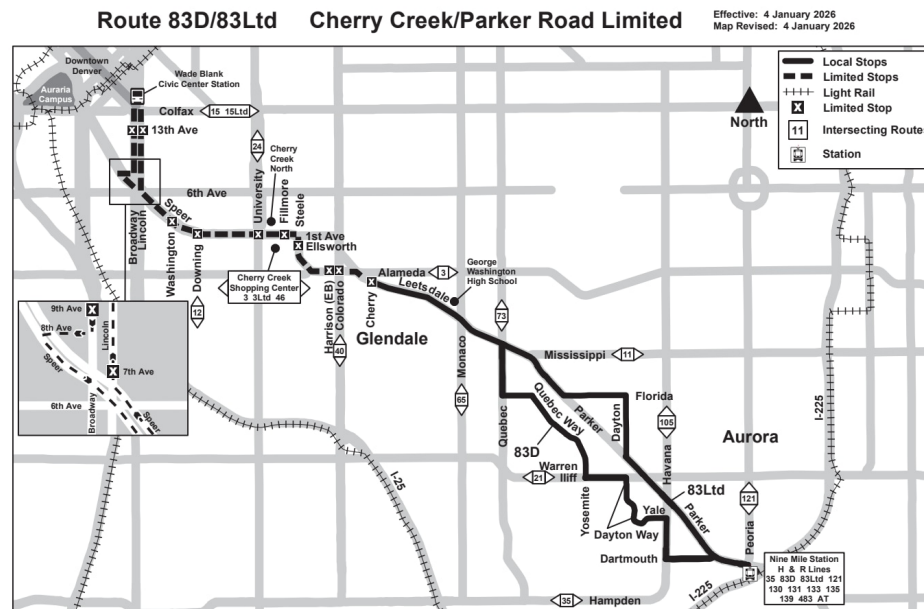

83D/83L Cherry Creek / Parker Rd Limited

ቼሪ ክሪክ / ፓርከር መንገድ ለሚትድ

የቦዓል መርሃ ግብር

የRTD አገልግሎቶች የአዲስ ዓመት ቀን፣ የመታሰቢያ ቀን፣ የነፃነት ቀን፣ የሰራተኛ ቀን፣ የምስጋና ቀን እና የገና ቀንን በተመለከተ የአሁኑ/የቦዓል መርሃ ግብርን ይከተላሉ።

አፈ ታሪክ

Wade Blank Civic...

የማቆሚያ / የጣቢያ...

05:10

ኤኤም

05:40

ከሰዓት በኋላ

83D/83L

ጁንዋሪ 4፣ 2026 - ሰኔ 6፣ 2026
ወደ ምስራቅ | ሰኞ - አርባ

Wade Blank Civic Cntr...	1st - Fillmore	Alameda - Colorado	Leetsdale - Monaco	Parker - Quebec	Florida - Parker	Parker - Iliff	Quebec - Leetsdale	Yosemite - Warren	Havana - Yale	Nine Mile Station...
05:10	05:22	05:26	05:32	05:34	05:38	05:45				05:52
05:40	05:52	05:56	06:02	06:04	06:08	06:15				06:22
05:55	06:07	06:11	06:17				06:19	06:25	06:32	06:39
06:10	06:22	06:26	06:32	06:35	06:39	06:47				06:54
06:25	06:37	06:41	06:47				06:49	06:55	07:02	07:09
06:40	06:52	06:56	07:02	07:05	07:09	07:17				07:24
06:55	07:07	07:11	07:17				07:19	07:25	07:32	07:39
07:10	07:24	07:29	07:36	07:39	07:43	07:51				07:58
07:25	07:39	07:44	07:51				07:54	08:00	08:07	08:14
07:40	07:54	07:59	08:06	08:09	08:13	08:21				08:28
07:55	08:09	08:14	08:21				08:24	08:30	08:37	08:44
08:10	08:24	08:29	08:36	08:39	08:43	08:51				08:58
08:25	08:39	08:44	08:51				08:54	09:00	09:07	09:14
08:40	08:54	08:59	09:06	09:09	09:13	09:21				09:28
08:55	09:09	09:14	09:21				09:24	09:30	09:37	09:44
09:04	09:18	09:23	09:30	09:33	09:37	09:45				09:52
09:19	09:33	09:38	09:45				09:48	09:54	10:01	10:08
09:34	09:48	09:53	10:00	10:03	10:07	10:15				10:22
09:49	10:03	10:08	10:15				10:18	10:24	10:31	10:38
10:02	10:16	10:21	10:28	10:31	10:35	10:43				10:50
10:17	10:31	10:36	10:43				10:46	10:52	10:59	11:06
10:32	10:46	10:51	10:58	11:01	11:05	11:13				11:20
10:47	11:01	11:06	11:13				11:16	11:22	11:29	11:36
11:02	11:16	11:21	11:28	11:31	11:35	11:43				11:50
11:17	11:31	11:36	11:43				11:46	11:52	11:59	12:06
11:32	11:46	11:51	11:58	12:01	12:05	12:13				12:20
11:47	12:01	12:06	12:14				12:17	12:23	12:30	12:37