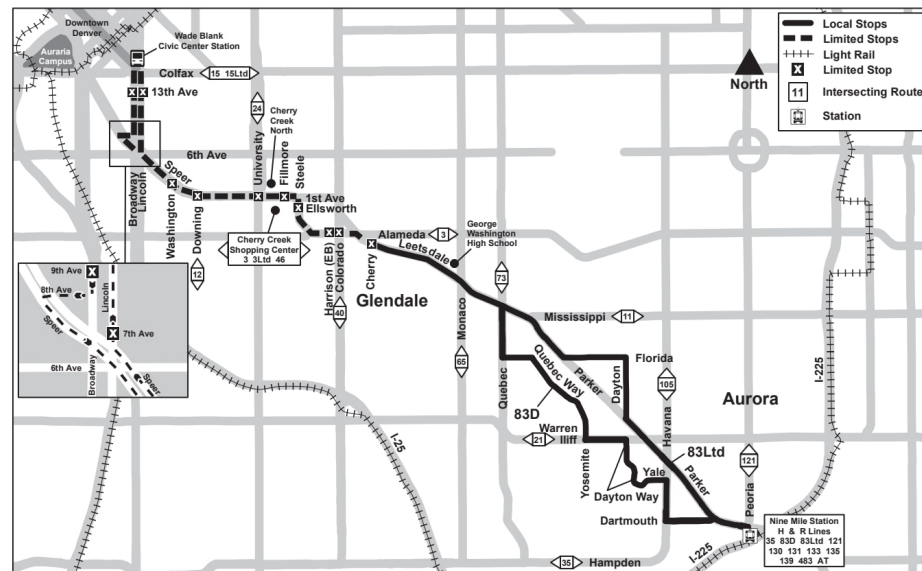

83L

Cherry Creek / Parker Rd Limited

Công ty TNHH Cherry Creek / Parker Rd

Route 83D/83Ltd Cherry Creek/Parker Road Limited

Lịch nghỉ

Các dịch vụ của RTD hoạt động theo lịch trình Chủ nhật/Ngày lễ vào Ngày đầu năm mới, Ngày Tưởng niệm, Ngày Độc lập, Ngày Lao động, Ngày Lễ Tạ ơn và Ngày Giáng si

Huyền thoại

Wade Blank Civic...

05:40

06:10

Tên điểm...

LÀ

Thủ tướng