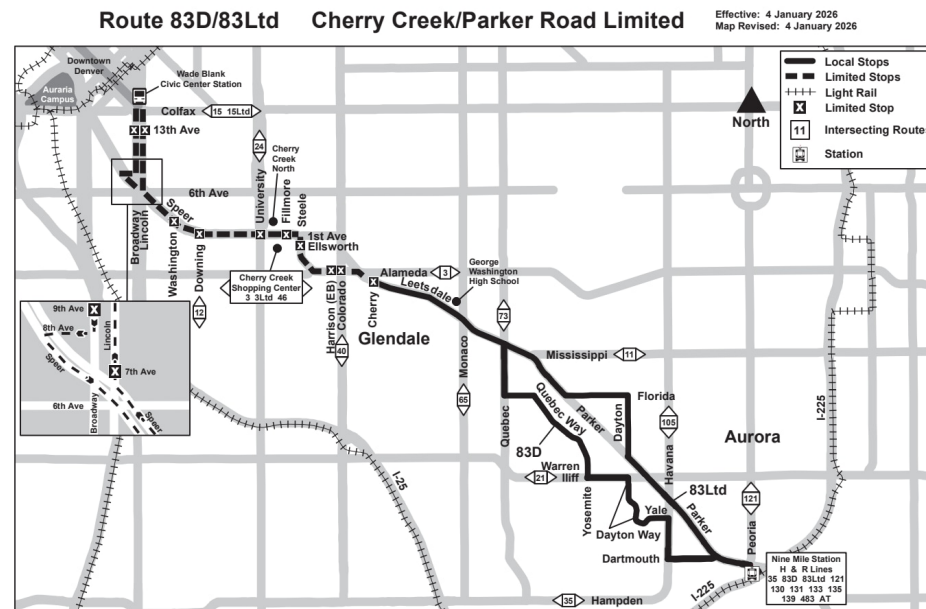

83L

Cherry Creek / Parker Rd Limited Cherry Creek / Parker Rd Limited

Calendrier des vacances

Les services RTD suivent un horaire dimanche/vacances le jour de l'an, Memorial Day, Independence Day, Labor Day, Thanksgiving Day et le jour de Noël.

Wade Blank Civic Cntr Stn	1st - Fillmore	Alameda - Colorado	Leetsdale - Monaco	Parker - Quebec	Florida - Parker	Parker - Iliff	Nine Mile Station Gate F
07:07	07:20	07:26	07:34	07:37	07:41	07:49	07:55
07:37	07:50	07:56	08:04	08:07	08:11	08:19	08:25
08:07	08:19	08:24	08:30	08:33	08:37	08:44	08:50
08:37	08:49	08:54	09:00	09:03	09:07	09:14	09:20
09:07	09:19	09:24	09:30	09:33	09:37	09:44	09:50
09:37	09:49	09:54	10:00	10:03	10:07	10:14	10:20
10:07	10:19	10:23	10:29	10:32	10:36	10:42	10:48
10:37	10:49	10:53	10:59	11:02	11:06	11:12	11:18
11:10	11:22	11:26	11:32	11:35	11:39	11:45	11:51
11:40	11:52	11:56	12:02	12:05	12:09	12:15	12:21
12:10	12:22	12:26	12:32	12:35	12:39	12:45	12:51