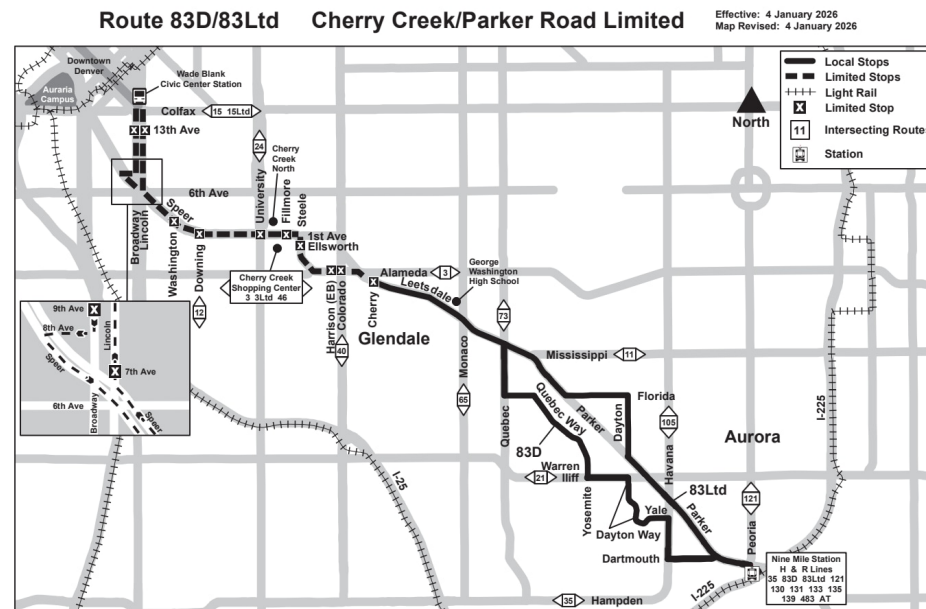

83L

Cherry Creek / Parker Rd Limited Cherry Creek / Parker Rd Limitada

Calendario de vacaciones

Los servicios de RTD siguen un horario de domingo festivo el día de Año Nuevo, el Día de los Caídos, el Día de la Independencia, el Día del Trabajo, el Día de Acción de Gracias y el día de Navidad.

Leyenda

Wade Blank Civic...	Parada / Nombre...
05:40	AM
06:10	PM

83L

4 DE ENERO DE 2026 - 6 DE JUNIO DE 2026

DIRECCIÓN ESTE | SÁBADO

Wade Blank Civic Cntr Stn	1st - Fillmore	Alameda - Colorado	Leetsdale - Monaco	Parker - Quebec	Florida - Parker	Parker - Iliff	Nine Mile Station Gate F
05:40	05:51	05:55	06:01	06:03	06:07	06:14	06:20
06:10	06:21	06:25	06:31	06:33	06:37	06:44	06:50
06:40	06:51	06:55	07:01	07:03	07:07	07:14	07:20
07:10	07:22	07:26	07:32	07:34	07:38	07:45	07:51
07:40	07:52	07:56	08:02	08:04	08:08	08:15	08:21
08:10	08:23	08:28	08:35	08:38	08:42	08:49	08:55
08:38	08:51	08:56	09:03	09:06	09:10	09:17	09:23
09:08	09:21	09:26	09:33	09:36	09:40	09:47	09:53
09:38	09:51	09:56	10:03	10:06	10:10	10:17	10:23
10:04	10:19	10:24	10:31	10:34	10:38	10:46	10:53
10:34	10:49	10:54	11:01	11:04	11:08	11:16	11:23
11:04	11:19	11:24	11:31	11:34	11:38	11:46	11:53
11:34	11:49	11:54	12:01	12:04	12:08	12:16	12:23
12:04	12:19	12:24	12:31	12:34	12:38	12:46	12:53
12:34	12:49	12:54	01:01	01:04	01:08	01:16	01:23
01:04	01:19	01:24	01:31	01:34	01:38	01:46	01:53
01:34	01:49	01:54	02:01	02:04	02:08	02:16	02:23
02:04	02:19	02:25	02:33	02:36	02:40	02:48	02:55
02:34	02:49	02:55	03:03	03:06	03:10	03:18	03:25
03:04	03:19	03:25	03:33	03:36	03:40	03:48	03:55
03:34	03:49	03:55	04:03	04:06	04:10	04:18	04:25
04:04	04:19	04:25	04:33	04:36	04:40	04:49	04:56
04:34	04:49	04:55	05:03	05:06	05:10	05:19	05:26
05:04	05:19	05:25	05:33	05:36	05:40	05:49	05:56
05:34	05:49	05:55	06:03	06:06	06:10	06:19	06:26
06:07	06:20	06:26	06:34	06:37	06:41	06:49	06:55
06:37	06:50	06:56	07:04	07:07	07:11	07:19	07:25