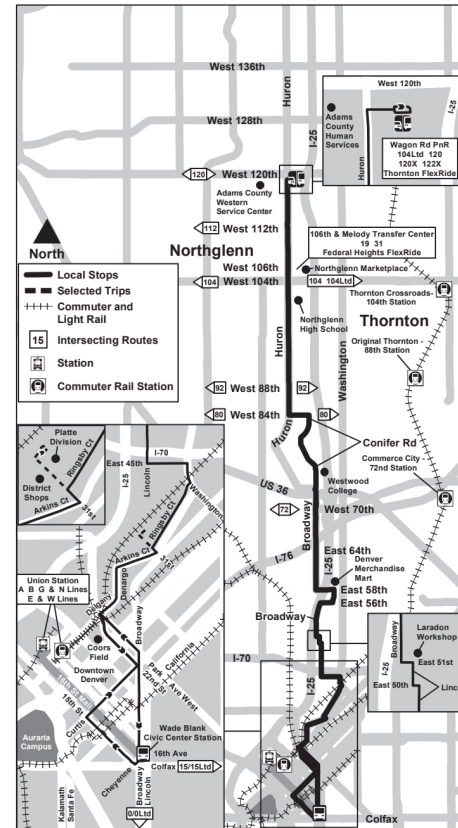

8

North Broadway / Huron

North Broadway / Huron

Route 8 North Broadway/Huron Effective: 4 January 2026
Map Revised: 4 January 2026

Calendario de vacaciones

Los servicios de RTD siguen un horario de domingo festivo el día de Año Nuevo, el Día de los Caídos, el Día de la Independencia, el Día del Trabajo, el Día de Acción de Gracias y el día de Navidad.

Legenda

Wade Blank Civic...	Parada / Nombre...
06:28	AM
07:25	PM

4 DE ENERO DE 2026 - 23 DE MAYO DE 2026

DIRECCIÓN NORTE | DE LUNES A VIERNES

Wade Blank Civic...	Wade Blank Civic...	Curtis - 16th	Platte Maintenance..	Platte Div. Employee...	Broadway - 52nd	Broadway - 64th	Broadway - 70th	Huron - 84th	Huron - 106th	Wagon Road...
06:28	06:29	06:35		06:47	06:57	07:06	07:08	07:15	07:25	07:30
07:25	07:26	07:33		07:46	07:56	08:05	08:07	08:15	08:25	08:30
08:25	08:26	08:33		08:46	08:56	09:05	09:07	09:15	09:25	09:30
	08:57	09:05	09:17							
09:27	09:28	09:35		09:47	09:56	10:05	10:07	10:15	10:24	10:29
	09:57	10:05	10:17							
10:27	10:28	10:35		10:47	10:56	11:05	11:07	11:15	11:24	11:29
	10:57	11:05	11:17							
11:27	11:28	11:35		11:47	11:56	12:05	12:07	12:15	12:24	12:29
	11:57	12:05	12:17							
12:26	12:27	12:34		12:46	12:56	01:09	01:11	01:19	01:28	01:33
	12:56	01:04	01:17							
01:26	01:27	01:35		01:47	01:57	02:06	02:08	02:17	02:28	02:34
	01:57	02:05	02:18							
02:26	02:27	02:35		02:47	02:57	03:06	03:08	03:17	03:28	03:34
	02:57	03:05	03:17							
03:25	03:26	03:35		03:48	03:58	04:07	04:09	04:17	04:26	04:31
	03:58	04:06	04:18							
04:25	04:26	04:35		04:48	04:58	05:07	05:09	05:18	05:27	05:32
05:25	05:26	05:35		05:48	05:58	06:07	06:09	06:18	06:27	06:32
06:29	06:30	06:39		06:52	07:02	07:11	07:13	07:22	07:31	07:36
07:36	07:37	07:45		07:57	08:06	08:13	08:15	08:22	08:30	08:34

ASISTENCIA AL CLIENTE

Atención al cliente

303.299.6000 (TTY) 711

De lunes a viernes: de 6.00 a 20.00 h.

Sábado y domingo: de 9.00 a 18.00 h.

Visítenos en línea: www.rtd-denver.com

Comprobar horarios

Ver mapas de ruta