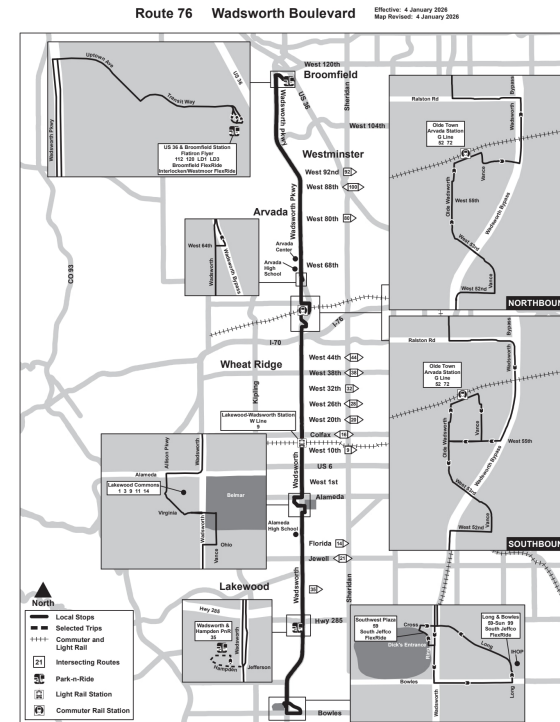

76

Wadsworth Blvd

Wadsworth Blvd

Jadwalka fasaxa

Adeegyada RTD waxay raacaan jadwalka Axadda/Fasaxa Maalinta Sannadka Cusub, Maalinta Xuska, Maalinta Xorriyadda, Maalinta Shaqaalaha, Maalinta Thanksgiving, iyo Maalinta Kirismaska

Long - Bowles	Southwest Plaza	Wadsworth - Jefferson	Wadsworth - Jewell	Allison/Virginia Lakewood...	Lakewood-Wad: Station	Wadsworth - Colfax	Wadsworth - 38th	Olde Town Arvada...	Olde Town Arvada Stn...	Olde Town Arvada Stn...	Wadsworth - 68th	Wadsworth - 88th	US 36 & Broomfield...
06:15	06:18	06:28	06:36	06:48	06:58	07:00	07:07		07:17	07:19	07:27	07:33	07:46
06:45	06:48	06:58	07:06	07:18	07:28	07:30	07:37		07:47	07:49	07:57	08:03	08:16
07:15	07:18	07:28	07:36	07:48	07:58	08:00	08:07		08:17	08:19	08:27	08:33	08:46
08:17	08:20	08:29	08:36	08:48	08:58	09:00	09:06		09:15	09:17	09:25	09:30	09:41
09:17	09:20	09:29	09:36	09:48	09:58	10:00	10:06		10:15	10:17	10:25	10:30	10:41
				10:48	10:58	11:00	11:06	11:15					
				11:48	11:58	12:00	12:06	12:15					
				12:48	12:58	01:00	01:06	01:15					
				01:33	01:43	01:45	01:51	02:00					