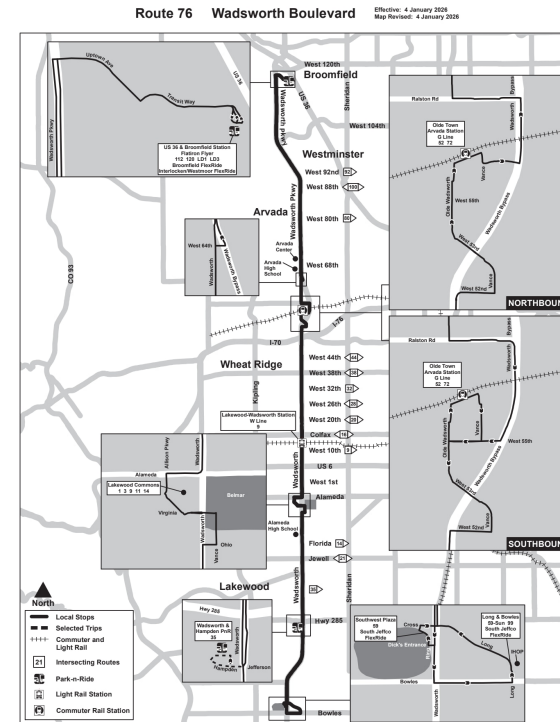

## Wadsworth Blvd Boulevard Wadsworth

### Calendrier des vacances

Les services RTD suivent un horaire dimanche/vacances le jour de l'an, Memorial Day, Independence Day, Labor Day, Thanksgiving Day et le jour de Noël.

Long - Bowles	Southwest Plaza	Wadsworth - Jefferson	Wadsworth - Jewell	Allison/Virginia Lakewood...	Lakewood-Wad: Station	Wadsworth - Colfax	Wadsworth - 38th	Olde Town Arvada...	Olde Town Arvada Stn...	Olde Town Arvada Stn...	Wadsworth - 68th	Wadsworth - 88th	US 36 & Broomfield...
<b>07:46</b>	<b>07:49</b>	<b>07:58</b>	<b>08:06</b>	<b>07:20</b>	<b>07:28</b>	<b>07:30</b>	<b>07:36</b>		<b>07:48</b>	<b>07:50</b>	<b>07:57</b>	<b>08:04</b>	<b>08:14</b>
				<b>08:20</b>	<b>08:28</b>	<b>08:30</b>	<b>08:36</b>	<b>08:44</b>					
				<b>09:36</b>	<b>09:43</b>	<b>09:45</b>	<b>09:50</b>	<b>09:57</b>					
				<b>10:36</b>	<b>10:43</b>	<b>10:45</b>	<b>10:50</b>	<b>10:57</b>					
				<b>11:36</b>	<b>11:43</b>	<b>11:45</b>	<b>11:50</b>	<b>11:57</b>					
				12:36	12:43	12:45	12:50	12:57					

## PARKING RTD

Olde Town Arvada Station | 400 espaces  
5575 Vance St, Arvada 80002

US36 / Broomfield Station | 940 espaces  
8010 Transit Way, Broomfield 80021

Lakewood-Wadsworth Station | 1000 espaces  
1298 Wadsworth Blvd, Lakewood 80214