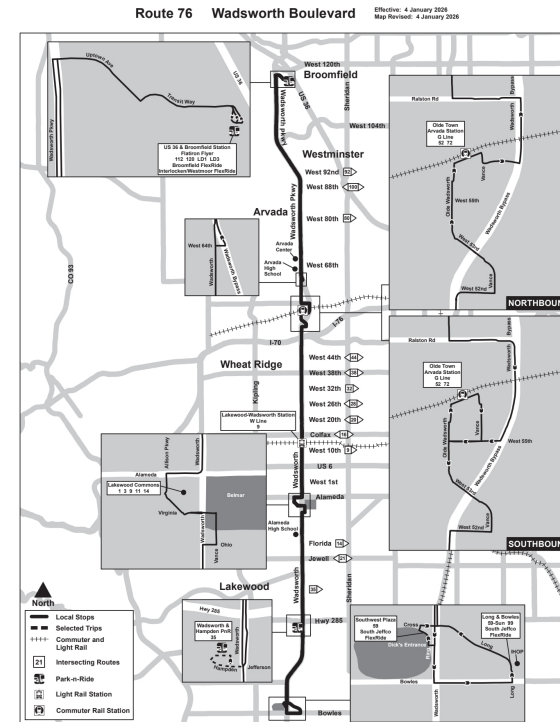

76

Wadsworth Blvd

Đại lộ Wadsworth

Lịch nghỉ I

Các dịch vụ của RTD hoạt động theo lịch trình C hủ nhật/Ngày lễ vào Ngày đầu năm mới, Ngày Trở ng niệm, Ngày Độc lập, Ngày Lao động, Ngày Lễ Tạ ơn và Ngày Giáng si

Long - Bowles	Southwest Plaza	Wadsworth - Jefferson	Wadsworth - Jewell	Allison/Virginia Lakewood...	Lakewood-Wad: Station	Wadsworth - Colfax	Wadsworth - 38th	Olde Town Arvada...	Olde Town Arvada Stn...	Olde Town Arvada Stn...	Wadsworth - 68th	Wadsworth - 88th	US 36 & Broomfield...
06:17	06:20	06:29	06:37	06:51	06:58	07:00	07:07		07:16	07:18	07:23	07:30	07:43
07:02	07:05	07:14	07:22	07:36	07:43	07:45	07:52		08:01	08:03	08:08	08:15	08:28
07:32	07:35	07:44	07:52	08:06	08:13	08:15	08:22		08:31	08:33	08:38	08:45	08:58
08:36	08:39	08:47	08:53	09:06	09:13	09:15	09:21		09:31	09:33	09:38	09:44	09:56
09:36	09:39	09:47	09:53	10:06	10:13	10:15	10:21		10:31	10:33	10:38	10:44	10:56
				11:07	11:13	11:15	11:21	11:28					
				12:17	12:23	12:25	12:31	12:38					