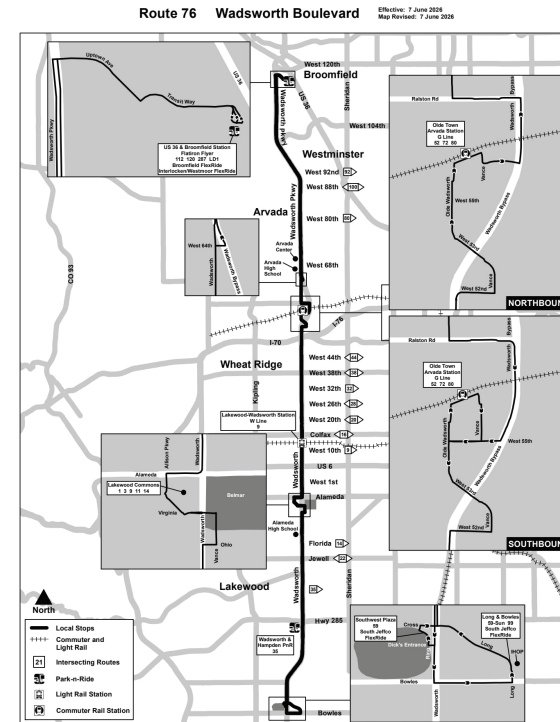

## Wadsworth Blvd

Wadsworth Blvd

### Jadwalka fasaxa

Adeegyada RTD waxay raacaan jadwalka Axadda/Fasaxa Maalinta Sannadka Cusub, Maalinta Xuska, Maalinta Xorriyadda, Maalinta Shaqaalaha, Maalinta Thanksgiving, iyo Maalinta Kirismaska

Long - Bowles	Southwest Plaza	Wadsworth - Jefferson	Wadsworth - Jewell	Allison/Virginia Lakewood...	Lakewood-Wad: Station	Wadsworth - Colfax	Wadsworth - 38th	Olde Town Arvada...	Olde Town Arvada Stn...	Olde Town Arvada Stn...	Wadsworth - 68th	Wadsworth - 88th	US 36 & Broomfield...
06:17	06:20	06:29	06:37	06:51	06:58	07:00	07:07		07:16	07:18	07:23	07:30	07:43
07:02	07:05	07:14	07:22	07:36	07:43	07:45	07:52		08:01	08:03	08:08	08:15	08:28
07:32	07:35	07:44	07:52	08:06	08:13	08:15	08:22		08:31	08:33	08:38	08:45	08:58
08:36	08:39	08:47	08:53	09:06	09:13	09:15	09:21		09:31	09:33	09:38	09:44	09:56
09:36	09:39	09:47	09:53	10:06	10:13	10:15	10:21		10:31	10:33	10:38	10:44	10:56
				11:07	11:13	11:15	11:21	11:28					
				12:17	12:23	12:25	12:31	12:38					