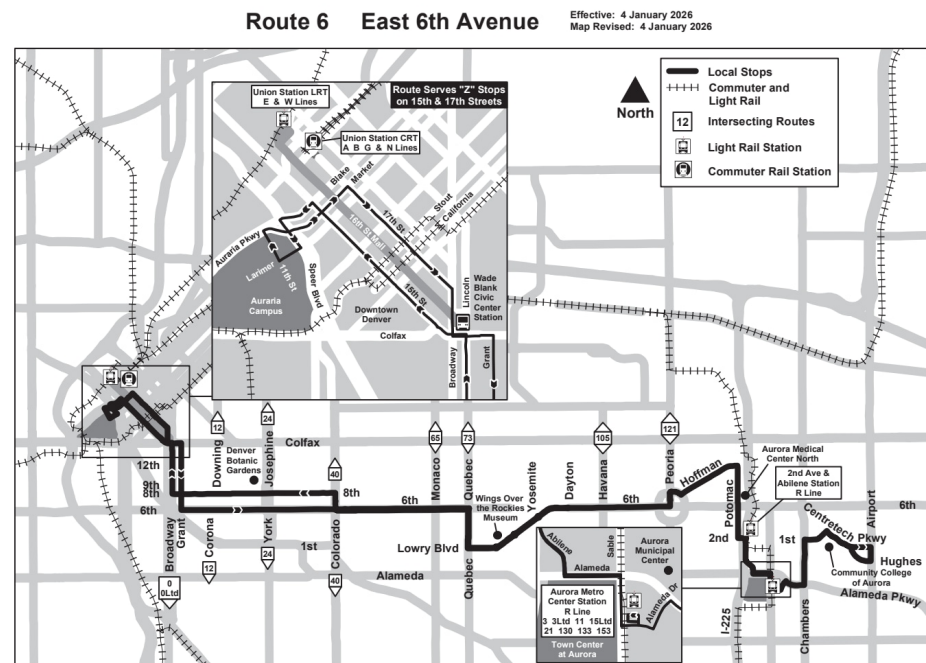

6 East 6th Avenue

Đại lộ Đông số 6

Lịch nghỉ

Các dịch vụ của RTD hoạt động theo lịch trình Chủ nhật/Ngày lễ vào Ngày đầu năm mới, Ngày Tưởng niệm, Ngày Độc lập, Ngày Lao động, Ngày Lễ Tạ ơn và Ngày Giáng si

11th - Larimer	17th - Lawrence	17th - California	Colfax - Broadway	Grant - 8th	6th - Josephine	6th - Colorado	Quebec - 6th	Lowry - Yosemite	6th - Havana	Peoria - 6th	2nd - Abilene	Aurora Metro Center Station...
05:01	05:05	05:08	05:12	05:17	05:23	05:27	05:33	05:38	05:42	05:45	05:53	05:58
06:01	06:05	06:08	06:12	06:17	06:23	06:27	06:33	06:38	06:42	06:45	06:53	06:58
07:01	07:05	07:08	07:12	07:17	07:23	07:27	07:33	07:38	07:42	07:45	07:53	07:58
07:58	08:03	08:06	08:10	08:15	08:22	08:26	08:32	08:38	08:42	08:45	08:53	08:59
08:57	09:02	09:05	09:09	09:14	09:21	09:25	09:31	09:37	09:41	09:44	09:52	09:58
09:57	10:02	10:05	10:09	10:14	10:21	10:25	10:31	10:37	10:41	10:44	10:52	10:58
10:57	11:02	11:05	11:09	11:14	11:21	11:25	11:31	11:37	11:41	11:44	11:52	11:58
11:53	11:58	12:02	12:06	12:12	12:19	12:23	12:29	12:35	12:39	12:43	12:51	12:57
12:53	12:58	01:02	01:06	01:12	01:19	01:23	01:29	01:35	01:39	01:43	01:51	01:57
01:53	01:58	02:02	02:06	02:12	02:19	02:23	02:29	02:35	02:39	02:43	02:51	02:57
02:53	02:58	03:02	03:06	03:12	03:19	03:23	03:29	03:35	03:39	03:43	03:51	03:57
03:53	03:58	04:02	04:06	04:12	04:19	04:23	04:29	04:35	04:39	04:43	04:51	04:57
04:53	04:58	05:02	05:06	05:12	05:19	05:23	05:29	05:35	05:39	05:43	05:51	05:57
05:58	06:03	06:06	06:10	06:16	06:22	06:26	06:32	06:37	06:41	06:45	06:53	06:58
07:10	07:14	07:17	07:21	07:26	07:31	07:35	07:41	07:46	07:50	07:53	08:01	08:06
08:10	08:14	08:17	08:21	08:26	08:31	08:35	08:41	08:46	08:50	08:53	09:01	09:06
09:10	09:14	09:17	09:21	09:26	09:31	09:35	09:41	09:46	09:50	09:53	10:01	10:06
10:10	10:14	10:17	10:21	10:26	10:31	10:35	10:41	10:46	10:50	10:53	11:01	11:06
11:10	11:14	11:17	11:21	11:26	11:31	11:35	11:41	11:46	11:50	11:53	12:01	12:06