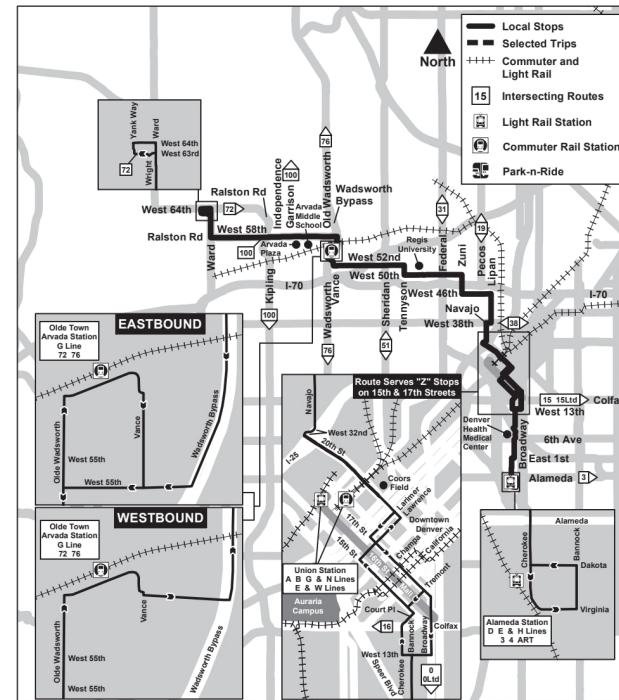

52

W 52nd Avenue / South Bannock

Đường W 52nd Avenue / South Bannock

Route 52 West 52nd Avenue/South Bannock Effective: 4 January 2026
Map Revised: 4 January 2026

Lịch nghỉ I

Các dịch vụ của RTD hoạt động theo lịch trình C hủ nhật/Ngày lễ vào Ngày đầu năm mới, Ngày Tưở ng niệm, Ngày Độc lập, Ngày Lao động, Ngày Lễ Tạ ơn và Ngày Giáng si

63rd - Wright	58th - Independenc	Olde Town Arvada Stn...	Olde Town Arvada...	52nd - Sheridan	50th - Federal	46th - Tejon	Lipan - 38th	17th - California	Broadway - Colfax	Bannock - Speer	Alameda Station
07:04	07:15	07:25	07:26	07:36	07:43	07:48	07:54	08:10	08:13	08:17	08:28
08:11	08:21	08:30	08:31	08:39	08:46	08:51	08:56	09:10	09:13	09:17	09:25
09:11	09:21	09:30	09:31	09:39	09:46	09:51	09:56	10:10	10:13	10:17	10:25
10:11	10:21	10:30	10:31	10:39	10:46	10:51	10:56	11:10	11:13	11:17	11:25

Kiểm tra lịch trình

Xem bản đồ tuyến đường

Tìm địa điểm đỗ xe

Đăng ký nhận thông báo dịch vụ

Đồ Thất Lạc Tìm Thấy

303.299.6000 (lựa chọn 3)

Lịch trình và Dịch vụ

Quét mã QR tại đây để xem lịch trình và dịch vụ

BÃI ĐẬU XE RTD

Olde Town Arvada Station | 400 không gian
5575 Vance St, Arvada 80002

Quyền công dân và Dịch vụ hỗ trợ ng
ôn n

RTD cung cấp dịch vụ xe buýt và đường sắt để tiế
p cận