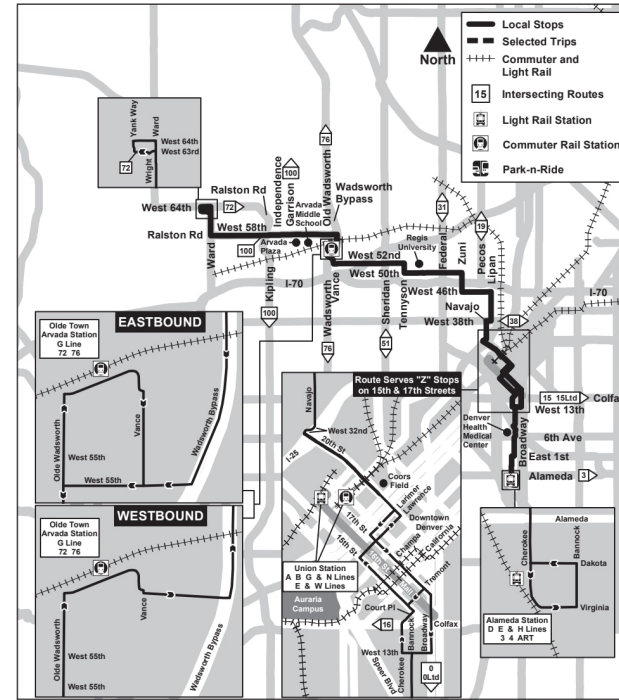

52

W 52nd Avenue / South Bannock

W ५२ औं एभिन््यू / दक्षिण ब्यानक

Route 52 West 52nd Avenue/South Bannock Effective: 4 January 2026
Map Revised: 4 January 2026

बिदाको तालिका

आरटीडी सेवाहरूले नयाँ वर्षको दिन, स्मृति दिवस, स्वतन्त्रता दिवस, श्रम दिवस, धन्यवाद दिवस, र क्रिसमस दिवसमा आइतबार/बिदाको तालिका पछ्याउँछन्।

63rd - Wright

04:37

05:37

किंवदन्ती

स्टप / स्टेशनको नाम

बिहान

अपराह्न

52

63rd - Wright	58th - Independenc	Olde Town Arvada Stn...	Olde Town Arvada...	52nd - Sheridan	50th - Federal	46th - Tejon	Lipan - 38th	17th - California	Broadway - Colfax	Bannock - Speer	Alameda Station
07:04	07:15	07:25	07:26	07:36	07:43	07:48	07:54	08:10	08:13	08:17	08:28
08:11	08:21	08:30	08:31	08:39	08:46	08:51	08:56	09:10	09:13	09:17	09:25
09:11	09:21	09:30	09:31	09:39	09:46	09:51	09:56	10:10	10:13	10:17	10:25
10:11	10:21	10:30	10:31	10:39	10:46	10:51	10:56	11:10	11:13	11:17	11:25

गर्न र मोबाइल टिकट खरिद गर्न एप डाउनलोड

गर्नुहोस्।

RTD पार्किङ

Olde Town Arvada Station | 400 खाली ठाउँहरू
5575 Vance St, Arvada 80002