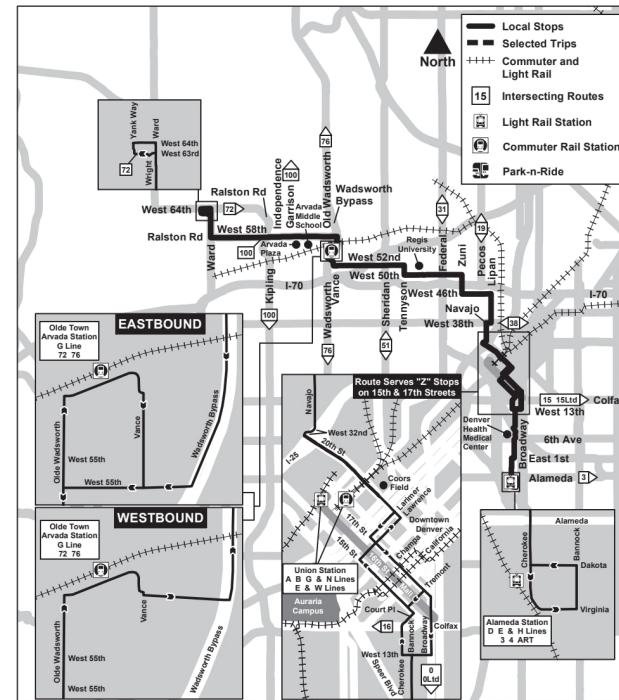

52

W 52nd Avenue / South Bannock

Đường W 52nd Avenue /
South Bannock

Route 52 West 52nd Avenue/South Bannock Effective: 4 January 2026
Map Revised: 4 January 2026

Lịch nghỉ I

Các dịch vụ của RTD hoạt động theo lịch trình C
hủ nhật/Ngày lễ vào Ngày đầu năm mới, Ngày Tưở
ng niệm, Ngày Độc lập, Ngày Lao động, Ngày Lễ
Tạ ơn và Ngày Giáng si

Kiểm tra lịch trình

Xem bản đồ tuyến đường

Tìm địa điểm đỗ xe

Đăng ký nhận thông báo dịch vụ

Đồ Thất Lạc Tìm Thấy

303.299.6000 (lựa chọn 3)

Lịch trình và Dịch vụ

Quét mã QR tại đây để xem lịch trình và dịch vụ

BÃI ĐẬU XE RTD

Olde Town Arvada Station | 400 không gian
5575 Vance St, Arvada 80002

Quyền công dân và Dịch vụ hỗ trợ ng
ôn n

RTD cung cấp dịch vụ xe buýt và đường sắt để tiế
p cận