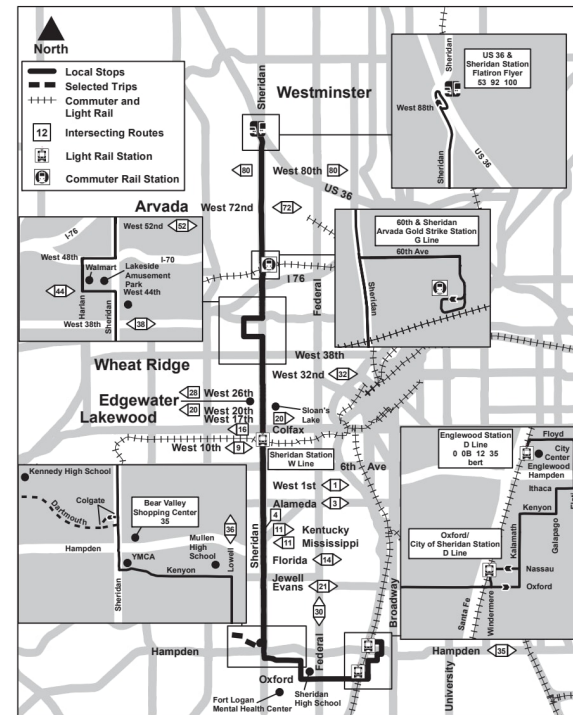

51

Sheridan Blvd

Đại lộ Sheridan

Route 51 Sheridan Boulevard Effective: 4 January 2026
Map Revised: 4 January 2026

Lịch nghỉ l

Các dịch vụ của RTD hoạt động theo lịch trình C hủ nhật/Ngày lễ vào Ngày đầu năm mới, Ngày Tưở ng niệm, Ngày Độc lập, Ngày Lao động, Ngày Lễ Tạ ơn và Ngày Giáng si

Huyền thoại

Colgate -...

06:22

07:22

Tên điểm...

LÀ

Thủ tướng

51

Kiểm tra lịch trình

Xem bản đồ tuyến đường

Tìm địa điểm đỗ xe

Đăng ký nhận thông báo dịch vụ

Đồ Thất Lạc Tìm Thấy

303.299.6000 (lựa chọn 3)

Lịch trình và Dịch vụ

Quét mã QR tại đây để xem lịch trình và dịch vụ