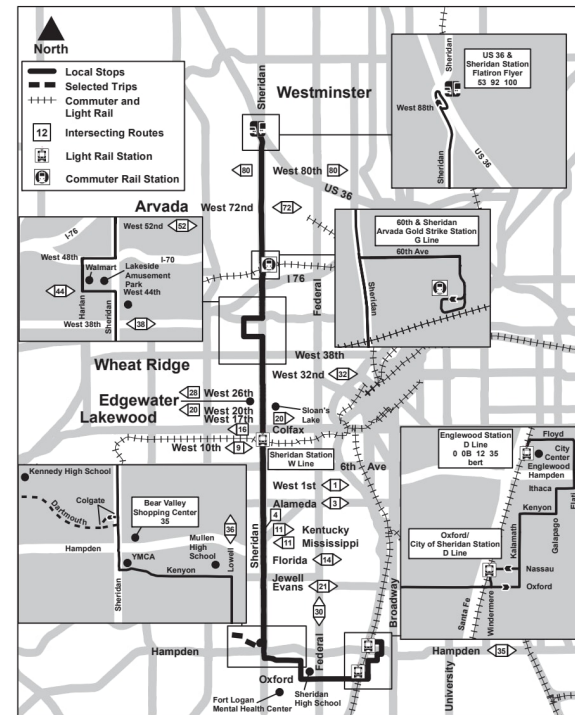

51

Sheridan Blvd

셰리단 블러바드

Route 51 Sheridan Boulevard Effective: 4 January 2026
Map Revised: 4 January 2026

휴일 일정

RTD 서비스는 설날, 현충일, 독립기념일, 노동절, 추수감사절, 성탄절의 일요일/공휴일 일정을 따릅니다.

범례

Colgate -..

06:22

07:22

정류장 / 역 이름

AM

PM

51

2026년 1월 4일 - 2026년 5월 23일

복행 | 일요일/공휴일