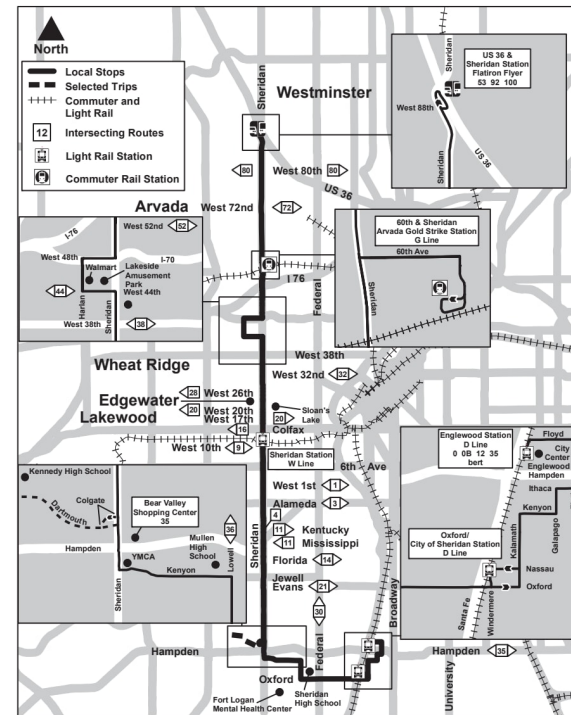

51

Sheridan Blvd

Бульвар Шеридан

Route 51 Sheridan Boulevard Effective: 4 January 2026
Map Revised: 4 January 2026

Расписание праздников

Службы RTD следуют воскресному/праздничному расписанию в Новый год, День памяти, День независимости, День труда, День благодарения и Рождество.