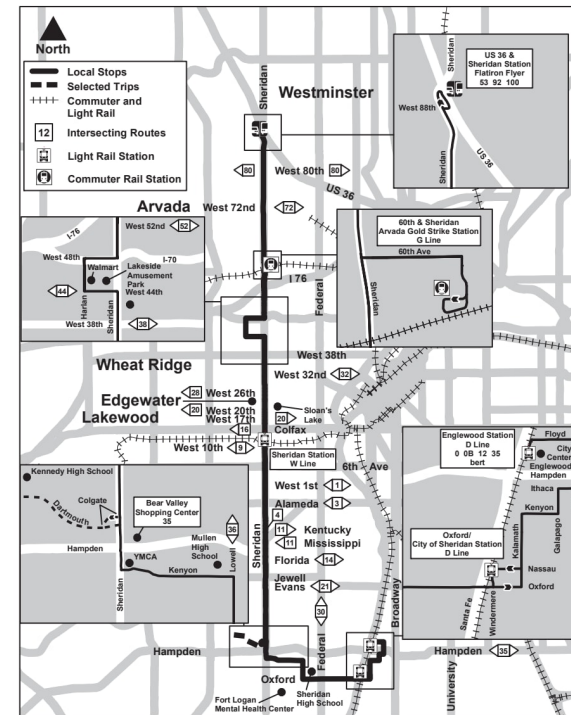

51

Sheridan Blvd

Bulevar Sheridan

Route 51 Sheridan Boulevard Effective: 4 January 2026
Map Revised: 4 January 2026

Calendario de vacaciones

Los servicios de RTD siguen un horario de domingo festivo el día de Año Nuevo, el Día de los Caídos, el Día de la Independencia, el Día del Trabajo, el Día de Acción de Gracias y el día de Navidad.