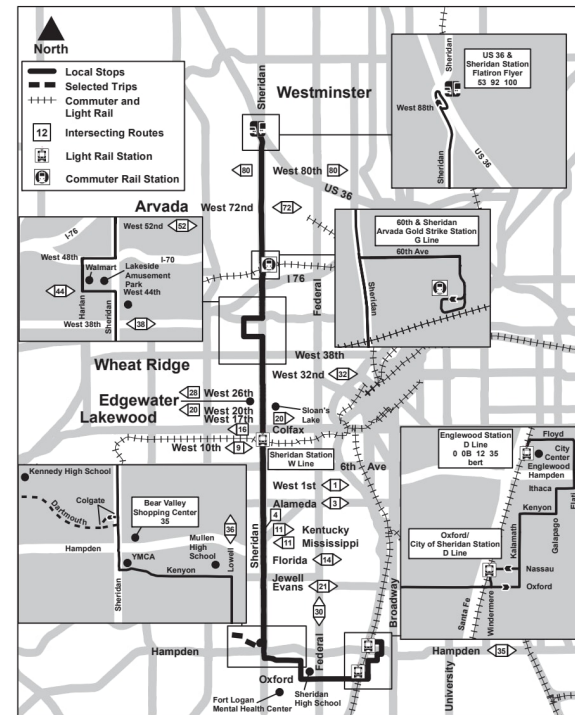

## Sheridan Blvd

የሽራዊን ብሉቭድ

Route 51 Sheridan Boulevard Effective: 4 January 2026  
Map Revised: 4 January 2026

### የበዓል መርሃ ግብር

የRTD አገልግሎቶች የአዲስ ዓመት ቀን፣ የመታሰቢያ ቀን፣ የ19ኛነት ቀን፣ የሰራተኛ ቀን፣ የምስጋና ቀን እና የገና ቀንን በተመለከተ የአሁኑ/የበዓል መርሃ ግብርን ይከተላሉ።