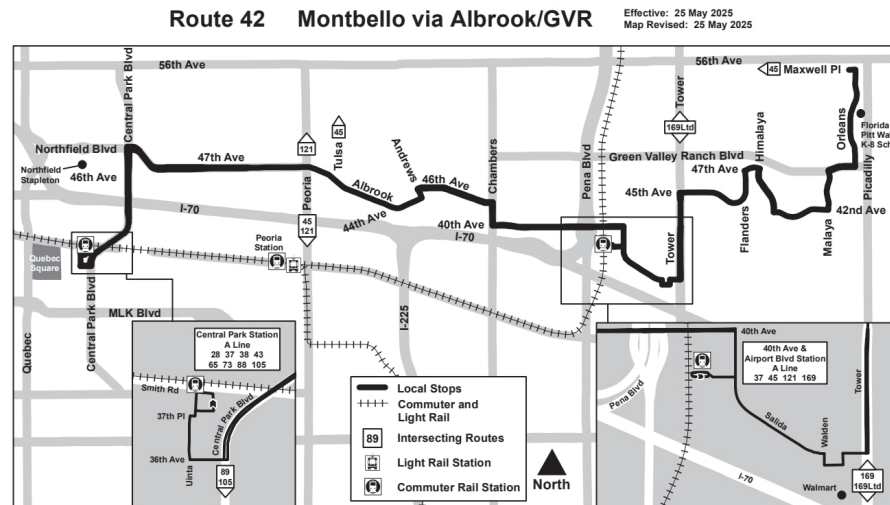

42 Montbello via Albrook/GVR

Montbello qua Albrook/GVR

Lịch nghỉ

Các dịch vụ của RTD hoạt động theo lịch trình Chủ nhật/Ngày lễ vào Ngày đầu năm mới, Ngày Tưởng niệm, Ngày Độc lập, Ngày Lao động, Ngày Lễ Tạ ơn và Ngày Giáng si

NGÀY 7 THÁNG 6 NĂM 2026 - NGÀY 26 THÁNG 9 NĂM 2026

HƯỚNG ĐÔNG | THỨ HAI - THỨ SÁU

Central Park Station Gate B1	Central Park - 46th	Albrook - Peoria	46th - Andrews	40th Ave & Airport Blvd...	40th Ave & Airport Blvd...	Walmart - Salida Ct (Eb)	47th - Himalaya	Orleans - Maxwell
					02:34	02:37	02:45	02:53
		02:44	02:50	03:02	03:02	03:05	03:13	03:23
		03:14	03:20	03:32	03:32	03:35	03:43	03:53
03:33	03:39	03:48	03:53	04:04	04:04	04:07	04:15	04:23
04:03	04:09	04:18	04:23	04:34	04:34	04:37	04:45	04:53
04:31	04:37	04:46	04:51	05:02	05:04	05:07	05:15	05:23
05:01	05:07	05:16	05:21	05:32	05:34	05:37	05:45	05:53
05:16	05:22	05:31	05:36	05:47				
05:31	05:37	05:46	05:51	06:02	06:04	06:07	06:15	06:23
05:46	05:52	06:01	06:06	06:17				
06:01	06:07	06:16	06:21	06:32	06:34	06:37	06:45	06:53
06:16	06:22	06:31	06:36	06:47				
06:31	06:37	06:46	06:51	07:02	07:04	07:07	07:15	07:23
06:46	06:52	07:01	07:06	07:17				
06:57	07:03	07:12	07:17	07:28	07:30	07:33	07:41	07:49
07:12	07:18	07:28	07:33	07:45				
07:27	07:33	07:43	07:48	08:00	08:02	08:05	08:13	08:22
07:57	08:03	08:13	08:18	08:30	08:32	08:35	08:43	08:52
08:27	08:33	08:43	08:48	09:00	09:02	09:05	09:13	09:22
08:57	09:03	09:13	09:18	09:30	09:32	09:35	09:43	09:52
09:27	09:33	09:43	09:48	10:00	10:02	10:05	10:13	10:22
09:57	10:03	10:13	10:18	10:30	10:32	10:35	10:43	10:52
10:27	10:33	10:43	10:48	11:00	11:02	11:05	11:13	11:22
10:57	11:03	11:13	11:19	11:31	11:33	11:36	11:44	11:53
11:27	11:33	11:43	11:49	12:01	12:03	12:06	12:14	12:23
11:57	12:03	12:13	12:19	12:31	12:33	12:36	12:44	12:53
12:27	12:33	12:43	12:49	01:01	01:03	01:06	01:14	01:23